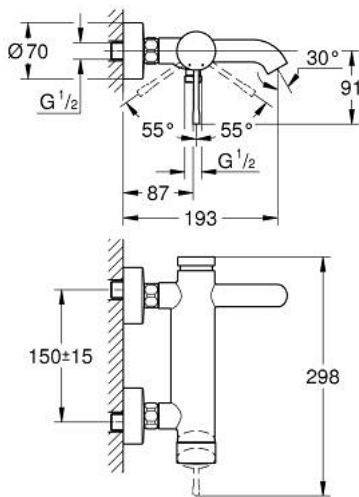

## 25 250 001 ESSENCE ОДНОВАЖІЛЬНИЙ ЗМІШУВАЧ ДЛЯ ВАННИ 1/2"

### ОПИС ПРОДУКТУ

- Колір: хром
- настінний монтаж
- металевий важіль
- GROHE SilkMove 35 мм керамічний картридж
- із обмежувачем температури
- GROHE LongLife поверхня
- автоматичний перемикач: ванна/душ
- аератор
- вихід для душу 1/2"
- вбудований зворотній клапан
- S-подібні з'єднання
- захист від зворотнього потоку
- мінімальний рекомендований тиск 1.0 бар
- професійна версія
- замінює змішувач для ванни Essence 33 624 xx1

### ЗАПАСНІ ЧАСТИНИ , серпня 2020 – зараз

- 1: Важіль (Артикул запчастини 46916000)
- 2: Гвинтова муфта (Артикул запчастини 46460000)
- 3: Картридж (Артикул запчастини 46374000)
- 4: S-з'єднання (Артикул запчастини 12662000)
- 5: Гвинтове з'єднання 1/2" (Артикул запчастини 45044000)
- 6: Перемикач (Артикул запчастини 46920000)
- 7: Зворотний клапан (Артикул запчастини 08565000)
- 8: Аератор (Артикул запчастини 13926000)
- 9: Подовжувач 3/4", 20 мм (Артикул запчастини 0713000M)\*
- 10: Спеціальний ключ (Артикул запчастини 19377000)\*