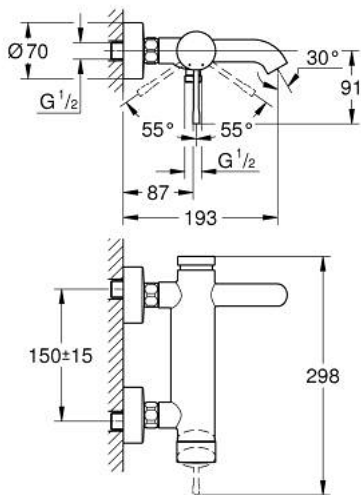

25 250 A01 ESSENCE ОДНОВАЖІЛЬНИЙ ЗМІШУВАЧ ДЛЯ ВАННИ 1/2"

ОПИС ПРОДУКТУ

- Колір: графіт темний
- настінний монтаж
- металевий важіль
- GROHE SilkMove 35 мм керамічний картридж
- із обмежувачем температури
- покриття GROHE LongLife
- автоматичний перемикач: ванна/душ
- аератор
- вихід для душу 1/2"
- вбудований зворотній клапан
- S-подібні з'єднання
- захист від зворотнього потоку
- мінімальний рекомендований тиск 1.0 бар