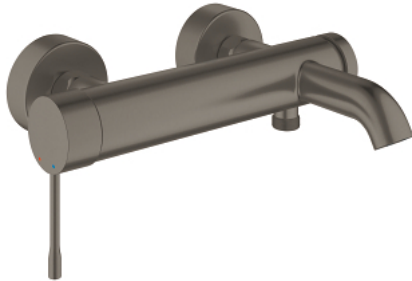

## 25 250 AL1 ESSENCE ОДНОВАЖІЛЬНИЙ ЗМІШУВАЧ ДЛЯ ВАННИ 1/2"

### ОПИС ПРОДУКТУ

- Колір: графіт темний матовий
- настінний монтаж
- металевий важіль
- GROHE SilkMove 35 мм керамічний картридж
- із обмежувачем температури
- покриття GROHE LongLife
- автоматичний перемикач: ванна/душ
- аератор
- вихід для душу 1/2"
- вбудований зворотній клапан
- S-подібні з'єднання
- захист від зворотнього потоку
- мінімальний рекомендований тиск 1.0 бар