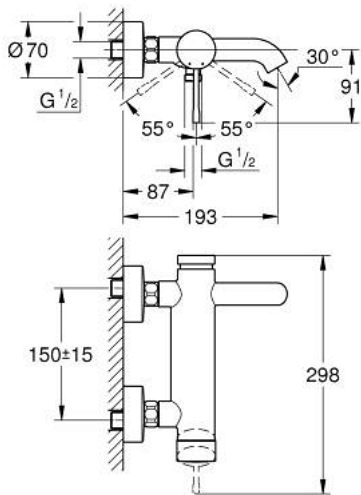

## 25 250 AL1 ESSENCE ОДНОВАЖІЛЬНИЙ ЗМІШУВАЧ ДЛЯ ВАННИ 1/2"

### ОПИС ПРОДУКТУ

- Колір: графіт темний матовий
- настінний монтаж
- металевий важіль
- GROHE SilkMove 35 мм керамічний картридж
- із обмежувачем температури
- покриття GROHE LongLife
- автоматичний перемикач: ванна/душ
- аератор
- вихід для душу 1/2"
- вбудований зворотній клапан
- S-подібні з'єднання
- захист від зворотнього потоку
- мінімальний рекомендований тиск 1.0 бар

### ЗАПАСНІ ЧАСТИНИ , жовтня 2020 – зараз

- 1: Важіль (Артикул запчастини 46916AL0)
- 2: Гвинтова муфта (Артикул запчастини 46460000)
- 3: Картридж (Артикул запчастини 46374000)
- 4: S-з'єднання (Артикул запчастини 12662AL0)
- 5: Гвинтове з'єднання 1/2" (Артикул запчастини 45044AL0)
- 6: Перемикач (Артикул запчастини 46920AL0)
- 7: Зворотний клапан (Артикул запчастини 08565000)
- 8: Аератор (Артикул запчастини 13926000)
- 9: Подовжувач 3/4", 20 мм (Артикул запчастини 0713000M)\*
- 10: Спеціальний ключ (Артикул запчастини 19377000)\*