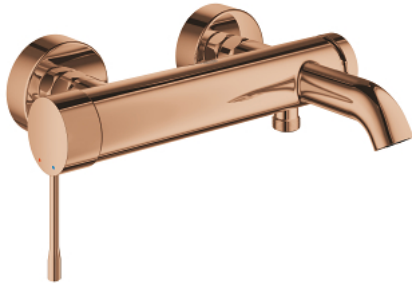

## 25 250 DA1 ESSENCE ОДНОВАЖИЛЬНИЙ ЗМІШУВАЧ ДЛЯ ВАННИ 1/2"

### ОПИС ПРОДУКТУ

- Колір: теплий захід сонця
- настінний монтаж
- металевий важіль
- GROHE SilkMove 35 мм керамічний картридж
- із обмежувачем температури
- покриття GROHE LongLife
- автоматичний перемикач: ванна/душ
- аератор
- вихід для душу 1/2"
- вбудований зворотній клапан
- S-подібні з'єднання
- захист від зворотнього потоку
- мінімальний рекомендований тиск 1.0 бар