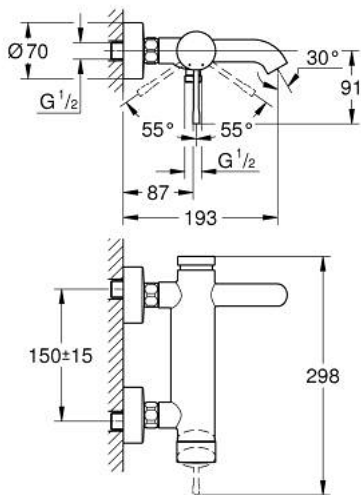

## 25 250 DA1 ESSENCE ОДНОВАЖИЛЬНИЙ ЗМІШУВАЧ ДЛЯ ВАННИ 1/2"

### ОПИС ПРОДУКТУ

- Колір: теплий захід сонця
- настінний монтаж
- металевий важіль
- GROHE SilkMove 35 мм керамічний картридж
- із обмежувачем температури
- покриття GROHE LongLife
- автоматичний перемикач: ванна/душ
- аератор
- вихід для душу 1/2"
- вбудований зворотній клапан
- S-подібні з'єднання
- захист від зворотнього потоку
- мінімальний рекомендований тиск 1.0 бар