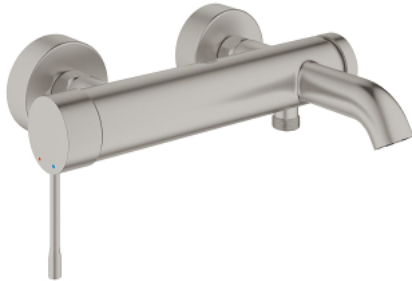

25 250 DC1 ESSENCE ОДНОВАЖИЛЬНИЙ ЗМІШУВАЧ ДЛЯ ВАННИ 1/2"

ОПИС ПРОДУКТУ

- Колір: суперсталь
- настінний монтаж
- металевий важіль
- GROHE SilkMove 35 мм керамічний картридж
- із обмежувачем температури
- покриття GROHE LongLife
- автоматичний перемикач: ванна/душ
- аератор
- вихід для душу 1/2"
- вбудований зворотній клапан
- S-подібні з'єднання
- захист від зворотнього потоку
- мінімальний рекомендований тиск 1.0 бар

25 250 DC1 ESSENCE ОДНОВАЖИЛЬНИЙ ЗМІШУВАЧ ДЛЯ ВАННИ 1/2"

ЗАПАСНІ ЧАСТИНИ , жовтня 2020 – зараз

- 1: Важіль (Артикул запчастини 46916DC0)
- 2: Гвинтова муфта (Артикул запчастини 46460000)
- 3: Картридж (Артикул запчастини 46374000)
- 4: S-з'єднання (Артикул запчастини 12662DC0)
- 5: Гвинтове з'єднання 1/2" (Артикул запчастини 45044DC0)
- 6: Перемикач (Артикул запчастини 46920DC0)
- 7: Зворотний клапан (Артикул запчастини 08565000)
- 8: Аератор (Артикул запчастини 13926000)
- 9: Подовжувач 3/4", 20 мм (Артикул запчастини 0713000M)*
- 10: Спеціальний ключ (Артикул запчастини 19377000)*