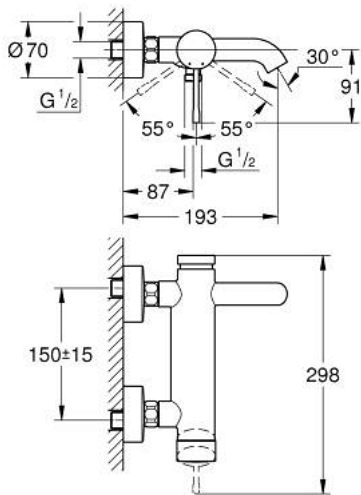

25 250 DC1 ESSENCE ОДНОВАЖИЛЬНИЙ ЗМІШУВАЧ ДЛЯ ВАННИ 1/2"

ОПИС ПРОДУКТУ

- Колір: суперсталь
- настінний монтаж
- металевий важіль
- GROHE SilkMove 35 мм керамічний картридж
- із обмежувачем температури
- покриття GROHE LongLife
- автоматичний перемикач: ванна/душ
- аератор
- вихід для душу 1/2"
- вбудований зворотній клапан
- S-подібні з'єднання
- захист від зворотнього потоку
- мінімальний рекомендований тиск 1.0 бар

25 250 DC1 ESSENCE ОДНОВАЖИЛЬНИЙ ЗМІШУВАЧ ДЛЯ ВАННИ 1/2"

ЗАПАСНІ ЧАСТИНИ , жовтня 2020 – зараз

- 1: Важіль (Артикул запчастини 46916DC0)
- 2: Гвинтова муфта (Артикул запчастини 46460000)
- 3: Картридж (Артикул запчастини 46374000)
- 4: S-з'єднання (Артикул запчастини 12662DC0)
- 5: Гвинтове з'єднання 1/2" (Артикул запчастини 45044DC0)
- 6: Перемикач (Артикул запчастини 46920DC0)
- 7: Зворотний клапан (Артикул запчастини 08565000)
- 8: Аератор (Артикул запчастини 13926000)
- 9: Подовжувач 3/4", 20 мм (Артикул запчастини 0713000M)*
- 10: Спеціальний ключ (Артикул запчастини 19377000)*