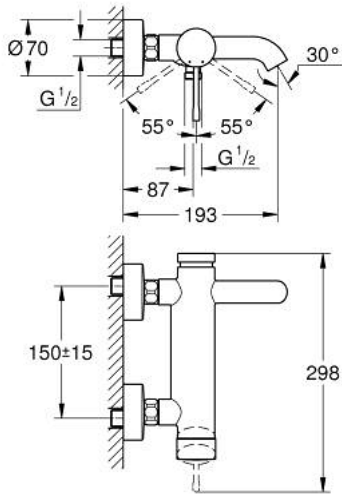

25 250 DL1 ESSENCE ОДНОВАЖІЛЬНИЙ ЗМІШУВАЧ ДЛЯ ВАННИ 1/2"

ОПИС ПРОДУКТУ

- Колір: теплий захід сонця матовий
- настінний монтаж
- металевий важіль
- GROHE SilkMove 35 мм керамічний картридж
- із обмежувачем температури
- покриття GROHE LongLife
- автоматичний перемикач: ванна/душ
- аератор
- вихід для душу 1/2"
- вбудований зворотній клапан
- S-подібні з'єднання
- захист від зворотнього потоку
- мінімальний рекомендований тиск 1.0 бар