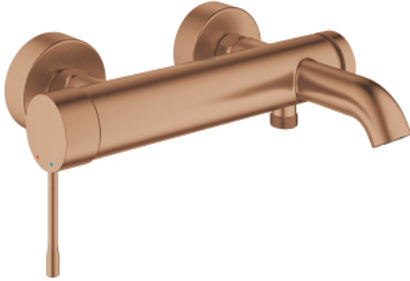

25 250 DL1 ESSENCE ОДНОВАЖІЛЬНИЙ ЗМІШУВАЧ ДЛЯ ВАННИ 1/2"

ОПИС ПРОДУКТУ

- Колір: теплий захід сонця матовий
- настінний монтаж
- металевий важіль
- GROHE SilkMove 35 мм керамічний картридж
- із обмежувачем температури
- покриття GROHE LongLife
- автоматичний перемикач: ванна/душ
- аератор
- вихід для душу 1/2"
- вбудований зворотній клапан
- S-подібні з'єднання
- захист від зворотнього потоку
- мінімальний рекомендований тиск 1.0 бар