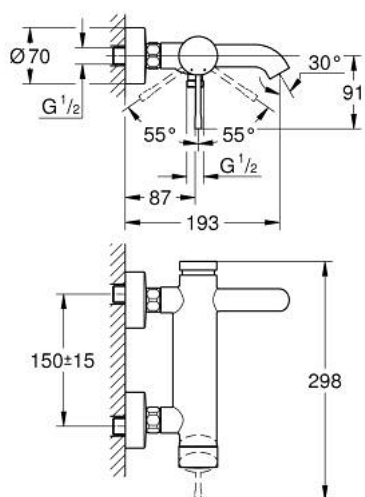

## 25 250 GL1 ESSENCE ОДНОВАЖІЛЬНИЙ ЗМІШУВАЧ ДЛЯ ВАННИ 1/2"

### ОПИС ПРОДУКТУ

- Колір: холодний світанок
- настінний монтаж
- металевий важіль
- GROHE SilkMove 35 мм керамічний картридж
- із обмежувачем температури
- покриття GROHE LongLife
- автоматичний перемикач: ванна/душ
- аератор
- вихід для душу 1/2"
- вбудований зворотній клапан
- S-подібні з'єднання
- захист від зворотнього потоку
- мінімальний рекомендований тиск 1.0 бар