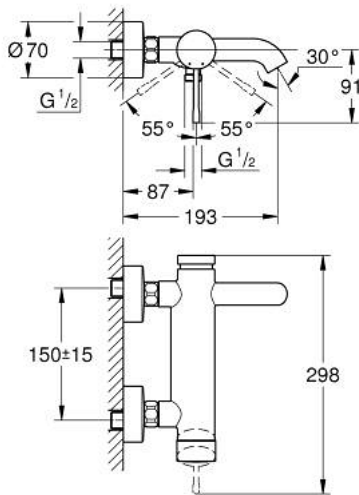

25 250 GN1 ESSENCE ОДНОВАЖИЛЬНИЙ ЗМІШУВАЧ ДЛЯ ВАННИ 1/2"

ОПИС ПРОДУКТУ

- Колір: холодний світанок матовий
- настінний монтаж
- металевий важіль
- GROHE SilkMove 35 мм керамічний картридж
- із обмежувачем температури
- покриття GROHE LongLife
- автоматичний перемикач: ванна/душ
- аератор
- вихід для душу 1/2"
- вбудований зворотній клапан
- S-подібні з'єднання
- захист від зворотнього потоку
- мінімальний рекомендований тиск 1.0 бар