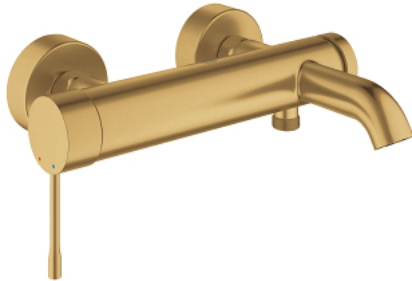

25 250 GN1 ESSENCE ОДНОВАЖИЛЬНИЙ ЗМІШУВАЧ ДЛЯ ВАННИ 1/2"

ОПИС ПРОДУКТУ

- Колір: холодний світанок матовий
- настінний монтаж
- металевий важіль
- GROHE SilkMove 35 мм керамічний картридж
- із обмежувачем температури
- покриття GROHE LongLife
- автоматичний перемикач: ванна/душ
- аератор
- вихід для душу 1/2"
- вбудований зворотній клапан
- S-подібні з'єднання
- захист від зворотнього потоку
- мінімальний рекомендований тиск 1.0 бар