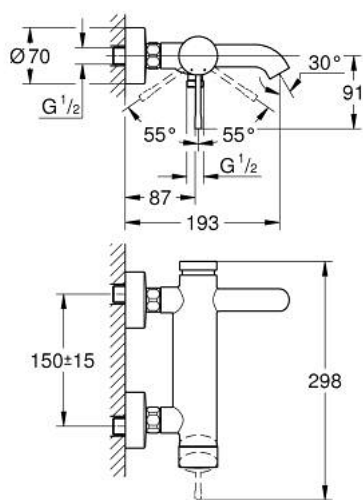

25 250 KF1 ESSENCE ОДНОВАЖІЛЬНИЙ ЗМІШУВАЧ ДЛЯ ВАННИ 1/2"

ОПИС ПРОДУКТУ

- Колір: фантомний чорний
- настінний монтаж
- металевий важіль
- GROHE SilkMove 35 мм керамічний картридж
- із обмежувачем температури
- автоматичний перемикач: ванна/душ
- аератор
- вихід для душу 1/2"
- вбудований зворотній клапан
- S-подібні з'єднання
- захист від зворотнього потоку
- мінімальний рекомендований тиск 1.0 бар

25 250 KF1 ESSENCE ОДНОВАЖІЛЬНИЙ ЗМІШУВАЧ ДЛЯ ВАННИ 1/2"

ЗАПАСНІ ЧАСТИНИ , березня 2022 – зараз

- 1: Важіль (Артикул запчастини 46916KF0)
- 2: Гвинтова муфта (Артикул запчастини 46460000)
- 3: Картридж (Артикул запчастини 46374000)
- 4: S-з'єднання (Артикул запчастини 12662KF0)
- 5: Гвинтове з'єднання 1/2" (Артикул запчастини 45044KF0)
- 6: Перемикач (Артикул запчастини 46920KF0)
- 7: Зворотний клапан (Артикул запчастини 08565000)
- 8: Аератор (Артикул запчастини 13926000)
- 9: Подовжувач 3/4", 20 мм (Артикул запчастини 0713000M)*
- 10: Спеціальний ключ (Артикул запчастини 19377000)*