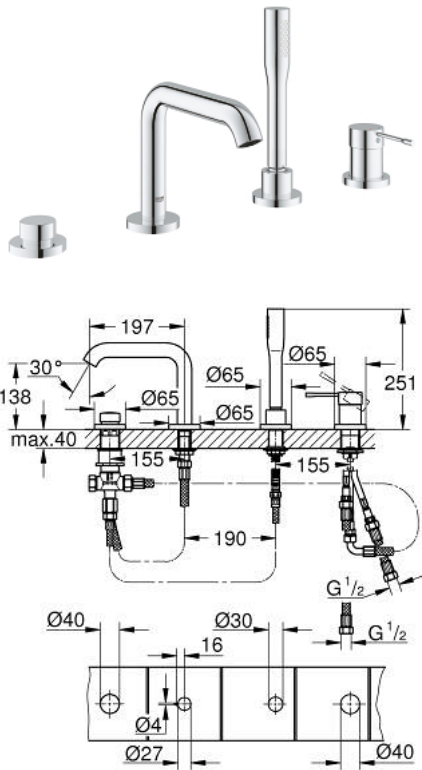

25 251 001 ESSENCE ОДНОВАЖІЛЬНИЙ ЗМІШУВАЧ ДЛЯ ВАННИ НА 4 ОТВОРИ

ОПИС ПРОДУКТУ

- Колір: хром
- GROHE SilkMove 35 мм керамічний картридж
- із обмежувачем температури
- GROHE LongLife поверхня
- попередньо змонтоване кріплення для виливу
- робочий елемент одноважільного змішувача
- металевий важіль
- вилив для ванни з аератором
- перемикач ванна/душ
- ручний душ Stick
- металевий душовий шланг 2000 мм (завжди у хромі для будь-якого кольору набору)
- гнучкі з'єднувальні шланги
- підключення для душового шлангу
- захист від зворотнього потоку
- для використання із 29 037 000
- мінімальний рекомендований тиск 1.0 бар
- професійна версія
- замінює комбінацію із змішувачем для ванни на чотири отвори
Essence 19 578 xx1

25 251 001 ESSENCE ОДНОВАЖІЛЬНИЙ ЗМІШУВАЧ ДЛЯ ВАННИ НА 4 ОТВОРИ

ЗАПАСНІ ЧАСТИНИ , серпня 2020 – зараз

- 1: Важіль (Артикул запчастини 46916000)
- 2: Картридж (Артикул запчастини 46374000)
- 3: З'єднувальний шланг (Артикул запчастини 07227000)
- 4: Фільтр для затримання бруду (Артикул запчастини 0700200М)
- 5: Конусна гайка (Артикул запчастини 08864000)
- 6: Притискна пружина (Артикул запчастини 00869000)
- 7: Ручка перемикача (Артикул запчастини 46721000)
- 8: Перемикач (Артикул запчастини 45443000)
- 8.1: Ущільнювальна шайба $\varnothing 6 \times \varnothing 2$ (Артикул запчастини 0128300М)
- 8.2: Ущільнювальна шайба (Артикул запчастини 0120500М)
- 9: Змінний комплект для кріплення хвостовика (Артикул запчастини 45444000)
- 10: Зворотний клапан (Артикул запчастини 08565000)
- 11: З'єднувальний шланг (Артикул запчастини 07300000)
- 12: З'єднувальний шланг (Артикул запчастини 48018000)
- 13: Аератор (Артикул запчастини 13926000)
- 14: Металевий душовий шланг (Артикул запчастини 28146000)
- 15: Свічковий ключ (Артикул запчастини 19332000)*