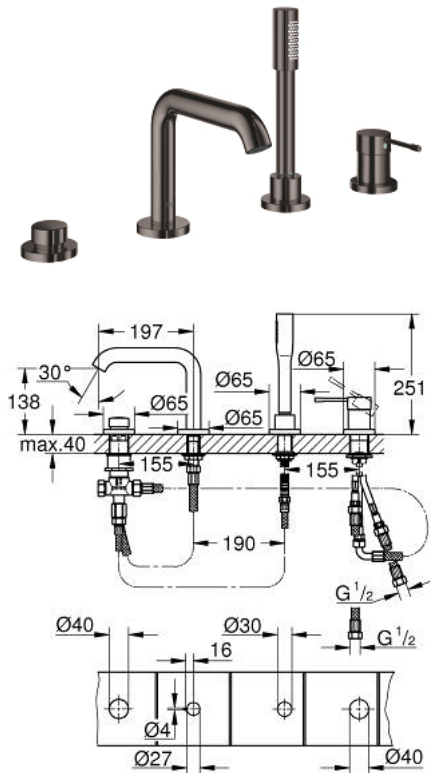

## 25 251 A01 ESSENCE ОДНОВАЖІЛЬНИЙ ЗМІШУВАЧ ДЛЯ ВАННИ НА 4 ОТВОРИ

### ОПИС ПРОДУКТУ

- Колір: графіт темний
- GROHE SilkMove 35 мм керамічний картридж
- із обмежувачем температури
- покриття GROHE LongLife
- попередньо змонтоване кріплення для виливу
- робочий елемент одноважільного змішувача
- металевий важіль
- вилив для ванни з аератором
- перемикач ванна/душ
- ручний душ з металевою лійкою
- металевий душовий шланг 2000 мм (завжди у хромі для будь-якого кольору набору)
- гнучкі з'єднувальні шланги
- підключення для душового шлангу
- захист від зворотнього потоку
- для використання із 29 037 000
- мінімальний рекомендований тиск 1.0 бар
- професійна версія