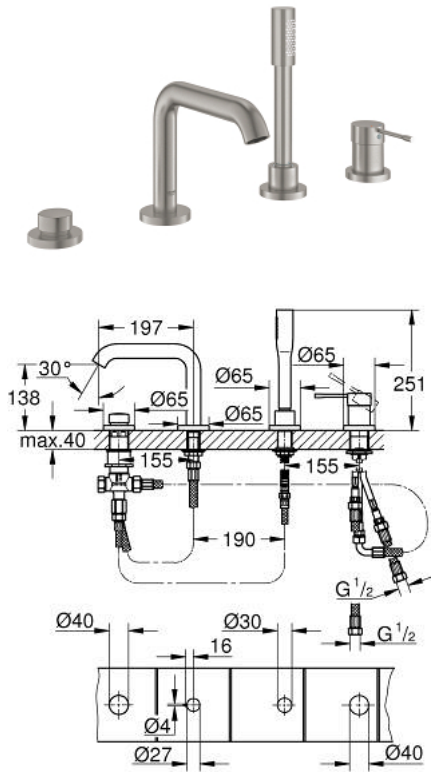

## 25 251 DC1 ESSENCE ОДНОВАЖІЛЬНИЙ ЗМІШУВАЧ ДЛЯ ВАННИ НА 4 ОТВОРИ

### ОПИС ПРОДУКТУ

- Колір: суперсталь
- GROHE SilkMove 35 мм керамічний картридж
- із обмежувачем температури
- покриття GROHE LongLife
- попередньо змонтоване кріплення для виливу
- робочий елемент одноважільного змішувача
- металевий важіль
- вилив для ванни з аератором
- перемикач ванна/душ
- ручний душ з металевою лійкою
- металевий душовий шланг 2000 мм (завжди у хромі для будь-якого кольору набору)
- гнучкі з'єднувальні шланги
- підключення для душового шлангу
- захист від зворотнього потоку
- для використання із 29 037 000
- мінімальний рекомендований тиск 1.0 бар
- професійна версія