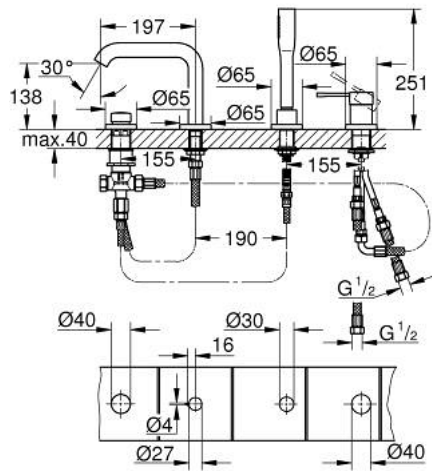

25 251 DL1 ESSENCE ОДНОВАЖІЛЬНИЙ ЗМІШУВАЧ ДЛЯ ВАННИ НА 4 ОТВОРИ

ОПИС ПРОДУКТУ

- Колір: теплий захід сонця матовий
- GROHE SilkMove 35 мм керамічний картридж
- із обмежувачем температури
- покриття GROHE LongLife
- попередньо змонтоване кріплення для виливу
- робочий елемент одноважільного змішувача
- металевий важіль
- вилив для ванни з аератором
- перемикач ванна/душ
- ручний душ з металевою лійкою
- металевий душовий шланг 2000 мм (завжди у хромі для будь-якого кольору набору)
- гнучкі з'єднувальні шланги
- підключення для душового шлангу
- захист від зворотнього потоку
- для використання із 29 037 000
- мінімальний рекомендований тиск 1.0 бар
- професійна версія