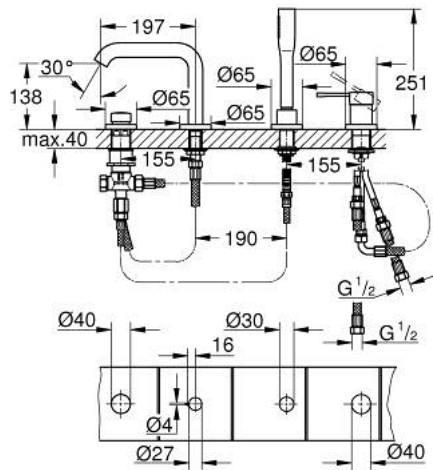

## 25 251 GL1 ESSENCE ОДНОВАЖІЛЬНИЙ ЗМІШУВАЧ ДЛЯ ВАННИ НА 4 ОТВОРИ

### ОПИС ПРОДУКТУ

- Колір: холодний світанок
- GROHE SilkMove 35 мм керамічний картридж
- із обмежувачем температури
- покриття GROHE LongLife
- попередньо змонтоване кріплення для виливу
- робочий елемент одноважільного змішувача
- металевий важіль
- вилив для ванни з аератором
- перемикач ванна/душ
- ручний душ з металевою лійкою
- металевий душовий шланг 2000 мм (завжди у хромі для будь-якого кольору набору)
- гнучкі з'єднувальні шланги
- підключення для душового шлангу
- захист від зворотнього потоку
- для використання із 29 037 000
- мінімальний рекомендований тиск 1.0 бар
- професійна версія