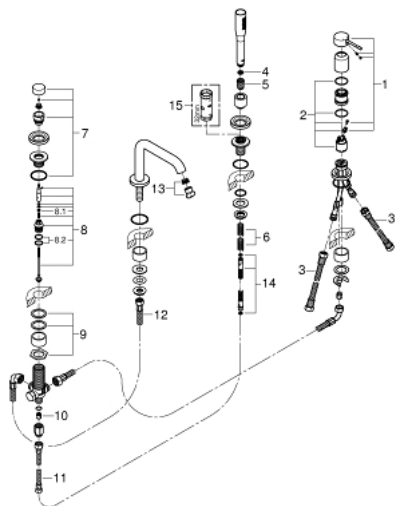

25 251 GN1 ESSENCE ОДНОВАЖИЛЬНИЙ ЗМІШУВАЧ ДЛЯ ВАННИ НА 4 ОТВОРИ

ЗАПАСНІ ЧАСТИНИ , жовтня 2020 – зараз

- 1: Важіль (Артикул запчастини 46916GN0)
- 2: Картридж (Артикул запчастини 46374000)
- 3: З'єднувальний шланг (Артикул запчастини 07227000)
- 4: Фільтр для затримання бруду (Артикул запчастини 0700200M)
- 5: Конусна гайка (Артикул запчастини 08864GN0)
- 6: Притискна пружина (Артикул запчастини 00869000)
- 7: diverter knob (Артикул запчастини 46721GN0)
- 8: Перемикач (Артикул запчастини 45443000)
- 8.1: Ущільнювальна шайба $\varnothing 6 \times \varnothing 2$ (Артикул запчастини 0128300M)
- 8.2: Ущільнювальна шайба (Артикул запчастини 0120500M)
- 9: Змінний комплект для кріплення хвостовика (Артикул запчастини 45444000)
- 10: Зворотний клапан (Артикул запчастини 08565000)
- 11: З'єднувальний шланг (Артикул запчастини 07300000)
- 12: З'єднувальний шланг (Артикул запчастини 48018000)
- 13: Аератор (Артикул запчастини 13926000)
- 14: Металевий душовий шланг (Артикул запчастини 28146000)
- 15: Свічковий ключ (Артикул запчастини 19332000)*