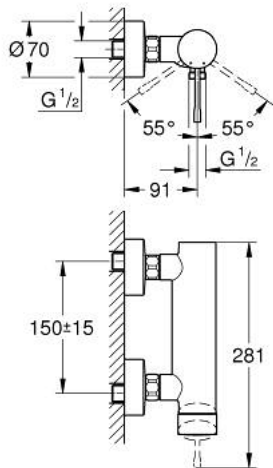

## 25 252 001 ESSENCE ОДНОВАЖІЛЬНИЙ ЗМІШУВАЧ ДЛЯ ДУШУ 1/2"

### ОПИС ПРОДУКТУ

- Колір: хром
- настінний монтаж
- металевий важіль
- GROHE SilkMove 35 мм керамічний картридж
- із обмежувачем температури
- GROHE LongLife поверхня
- вихід для душу 1/2"
- вбудований зворотній клапан
- S-подібні з'єднання
- захист від зворотнього потоку
- мінімальний рекомендований тиск 1.0 бар
- професійна версія
- замінює змішувач для душу Essence 33 636 xx1

### ЗАПАСНІ ЧАСТИНИ , серпня 2020 – зараз

- 1: Важіль (Артикул запчастини 46916000)
- 2: Гвинтова муфта (Артикул запчастини 46460000)
- 3: Картридж (Артикул запчастини 46374000)
- 4: Гвинтове з'єднання 1/2" (Артикул запчастини 45044000)
- 5: S-з'єднання (Артикул запчастини 12662000)
- 6: Зворотний клапан (Артикул запчастини 47886000)
- 7: Подовжувач 3/4", 20 мм (Артикул запчастини 0713000M)\*
- 8: Спеціальний ключ (Артикул запчастини 19377000)\*