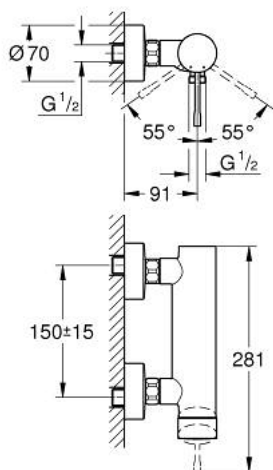

25 252 A01 ESSENCE ОДНОВАЖІЛЬНИЙ ЗМІШУВАЧ ДЛЯ ДУШУ 1/2"

ОПИС ПРОДУКТУ

- Колір: графіт темний
- настінний монтаж
- металевий важіль
- GROHE SilkMove 35 мм керамічний картридж
- із обмежувачем температури
- покриття GROHE LongLife
- вихід для душу 1/2"
- вбудований зворотній клапан
- S-подібні з'єднання
- захист від зворотнього потоку
- мінімальний рекомендований тиск 1.0 бар
- професійна версія

25 252 A01 ESSENCE ОДНОВАЖІЛЬНИЙ ЗМІШУВАЧ ДЛЯ ДУШУ 1/2"

ЗАПАСНІ ЧАСТИНИ , жовтня 2020 – зараз

- 1: Важіль (Артикул запчастини 46916A00)
- 2: Гвинтова муфта (Артикул запчастини 46460000)
- 3: Картридж (Артикул запчастини 46374000)
- 4: Гвинтове з'єднання 1/2" (Артикул запчастини 45044000)
- 5: s-union (Артикул запчастини 12662A00)
- 6: Зворотний клапан (Артикул запчастини 47886000)
- 7: Подовжувач 3/4", 20 мм (Артикул запчастини 0713000M)*
- 8: Спеціальний ключ (Артикул запчастини 19377000)*