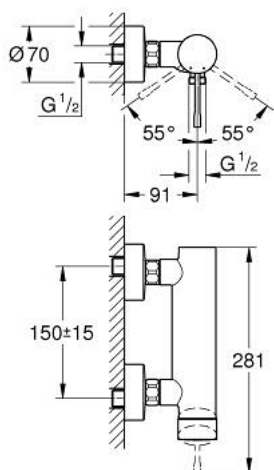

25 252 AL1 ESSENCE ОДНОВАЖІЛЬНИЙ ЗМІШУВАЧ ДЛЯ ДУШУ 1/2"

ОПИС ПРОДУКТУ

- Колір: графіт темний матовий
- настінний монтаж
- металевий важіль
- GROHE SilkMove 35 мм керамічний картридж
- із обмежувачем температури
- покриття GROHE LongLife
- вихід для душу 1/2"
- вбудований зворотній клапан
- S-подібні з'єднання
- захист від зворотнього потоку
- мінімальний рекомендований тиск 1.0 бар
- професійна версія

25 252 AL1 ESSENCE ОДНОВАЖІЛЬНИЙ ЗМІШУВАЧ ДЛЯ ДУШУ 1/2"

ЗАПАСНІ ЧАСТИНИ , жовтня 2020 – зараз

- 1: Важіль (Артикул запчастини 46916AL0)
- 2: Гвинтова муфта (Артикул запчастини 46460000)
- 3: Картридж (Артикул запчастини 46374000)
- 4: Гвинтове з'єднання 1/2" (Артикул запчастини 45044000)
- 5: S-з'єднання (Артикул запчастини 12662AL0)
- 6: Зворотний клапан (Артикул запчастини 47886000)
- 7: Подовжувач 3/4", 20 мм (Артикул запчастини 0713000M)*
- 8: Спеціальний ключ (Артикул запчастини 19377000)*