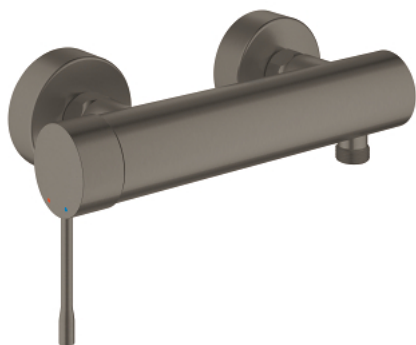

25 252 AL1 ESSENCE ОДНОВАЖІЛЬНИЙ ЗМІШУВАЧ ДЛЯ ДУШУ 1/2"

ОПИС ПРОДУКТУ

- Колір: графіт темний матовий
- настінний монтаж
- металевий важіль
- GROHE SilkMove 35 мм керамічний картридж
- із обмежувачем температури
- покриття GROHE LongLife
- вихід для душу 1/2"
- вбудований зворотній клапан
- S-подібні з'єднання
- захист від зворотнього потоку
- мінімальний рекомендований тиск 1.0 бар
- професійна версія

25 252 AL1 ESSENCE ОДНОВАЖІЛЬНИЙ ЗМІШУВАЧ ДЛЯ ДУШУ 1/2"

ЗАПАСНІ ЧАСТИНИ , жовтня 2020 – зараз

- 1: Важіль (Артикул запчастини 46916AL0)
- 2: Гвинтова муфта (Артикул запчастини 46460000)
- 3: Картридж (Артикул запчастини 46374000)
- 4: Гвинтове з'єднання 1/2" (Артикул запчастини 45044000)
- 5: S-з'єднання (Артикул запчастини 12662AL0)
- 6: Зворотний клапан (Артикул запчастини 47886000)
- 7: Подовжувач 3/4", 20 мм (Артикул запчастини 0713000M)*
- 8: Спеціальний ключ (Артикул запчастини 19377000)*