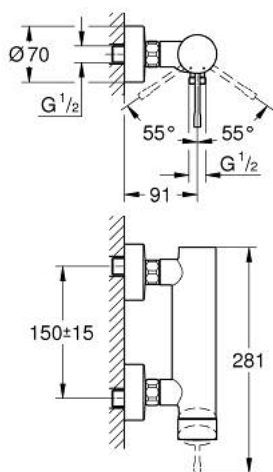

25 252 DC1 ESSENCE ОДНОВАЖІЛЬНИЙ ЗМІШУВАЧ ДЛЯ ДУШУ 1/2"

ОПИС ПРОДУКТУ

- Колір: суперсталь
- настінний монтаж
- металевий важіль
- GROHE SilkMove 35 мм керамічний картридж
- із обмежувачем температури
- покриття GROHE LongLife
- вихід для душу 1/2"
- вбудований зворотній клапан
- S-подібні з'єднання
- захист від зворотнього потоку
- мінімальний рекомендований тиск 1.0 бар
- професійна версія

25 252 DC1 ESSENCE ОДНОВАЖИЛЬНИЙ ЗМІШУВАЧ ДЛЯ ДУШУ 1/2"

ЗАПАСНІ ЧАСТИНИ , жовтня 2020 – зараз

- 1: Важіль (Артикул запчастини 46916DC0)
- 2: Гвинтова муфта (Артикул запчастини 46460000)
- 3: Картридж (Артикул запчастини 46374000)
- 4: Гвинтове з'єднання 1/2" (Артикул запчастини 45044000)
- 5: S-з'єднання (Артикул запчастини 12662DC0)
- 6: Зворотний клапан (Артикул запчастини 47886000)
- 7: Подовжувач 3/4", 20 мм (Артикул запчастини 0713000M)*
- 8: Спеціальний ключ (Артикул запчастини 19377000)*