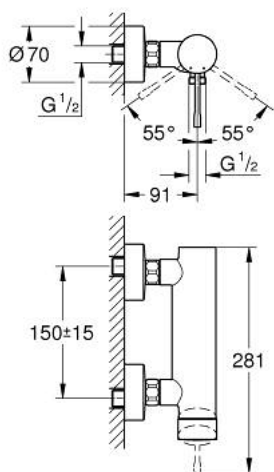

## 25 252 DL1 ESSENCE ОДНОВАЖІЛЬНИЙ ЗМІШУВАЧ ДЛЯ ДУШУ 1/2"

### ОПИС ПРОДУКТУ

- Колір: теплий захід сонця матовий
- настінний монтаж
- металевий важіль
- GROHE SilkMove 35 мм керамічний картридж
- із обмежувачем температури
- покриття GROHE LongLife
- вихід для душу 1/2"
- вбудований зворотній клапан
- S-подібні з'єднання
- захист від зворотнього потоку
- мінімальний рекомендований тиск 1.0 бар
- професійна версія

### ЗАПАСНІ ЧАСТИНИ , жовтня 2020 – зараз

- 1: Важіль (Артикул запчастини 46916DL0)
- 2: Гвинтова муфта (Артикул запчастини 46460000)
- 3: Картридж (Артикул запчастини 46374000)
- 4: Гвинтове з'єднання 1/2" (Артикул запчастини 45044000)
- 5: s-union (Артикул запчастини 12662DL0)
- 6: Зворотний клапан (Артикул запчастини 47886000)
- 7: Подовжувач 3/4", 20 мм (Артикул запчастини 0713000M)\*
- 8: Спеціальний ключ (Артикул запчастини 19377000)\*