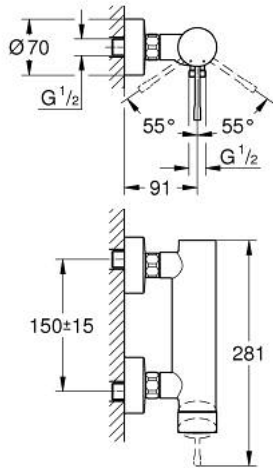

## 25 252 GL1 ESSENCE ОДНОВАЖІЛЬНИЙ ЗМІШУВАЧ ДЛЯ ДУШУ 1/2"

### ОПИС ПРОДУКТУ

- Колір: холодний світанок
- настінний монтаж
- металевий важіль
- GROHE SilkMove 35 мм керамічний картридж
- із обмежувачем температури
- покриття GROHE LongLife
- вихід для душу 1/2"
- вбудований зворотній клапан
- S-подібні з'єднання
- захист від зворотнього потоку
- мінімальний рекомендований тиск 1.0 бар
- професійна версія

### ЗАПАСНІ ЧАСТИНИ , жовтня 2020 – зараз

- 1: Важіль (Артикул запчастини 46916GL0)
- 2: Гвинтова муфта (Артикул запчастини 46460000)
- 3: Картридж (Артикул запчастини 46374000)
- 4: Гвинтове з'єднання 1/2" (Артикул запчастини 45044000)
- 5: S-з'єднання (Артикул запчастини 12662GL0)
- 6: Зворотний клапан (Артикул запчастини 47886000)
- 7: Подовжувач 3/4", 20 мм (Артикул запчастини 0713000M)\*
- 8: Спеціальний ключ (Артикул запчастини 19377000)\*