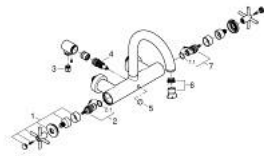

25 268 000 ATRIO ЗМІШУВАЧ ДЛЯ ВАННИ 1/2"

ОПИС ПРОДУКТУ

- Колір: хром
- настінний монтаж
- керамічні вентиля 1/2", 90°
- GROHE LongLife поверхня
- автоматичний перемикач: ванна/душ
- трубкоподібний вилив
- зі стопором
- аератор
- вбудовані зворотні клапани у душовому виході 1/2"
- приховані S-подібні з'єднання
- захист від зворотнього потоку
- без душового гарнітуру
- з хрестоподібними рукоятками
- Два різні набори ковпачків для рукояток: один із маркуванням "H" і "C", один без маркування.

25 268 000 ATRIO ЗМІШУВАЧ ДЛЯ ВАННИ 1/2"

ЗАПАСНІ ЧАСТИНИ , жовтня 2021 – зараз

- 1: Pair of handles (Артикул запчастини 48406000)
- 2: Керамічна голівка 1/2" (Артикул запчастини 45883000)
- 2.1: Ущільнювальне кільце Ø 18,2 x Ø 1,7 (Артикул запчастини 0392400M)
- 3: Зворотний клапан (Артикул запчастини 08565000)
- 4: Перемикач (Артикул запчастини 48407000)
- 5: Ручка перемикача (Артикул запчастини 64989000)
- 6: Аератор (Артикул запчастини 13926000)
- 7: Керамічна голівка 1/2" (Артикул запчастини 45882000)
- 7.1: Ущільнювальне кільце Ø 18,2 x Ø 1,7 (Артикул запчастини 0392400M)