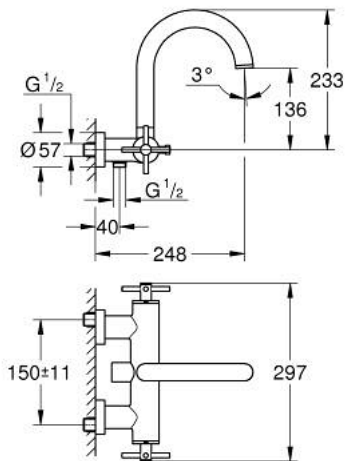

25 268 000 ATRIO ЗМІШУВАЧ ДЛЯ ВАННИ 1/2"

ОПИС ПРОДУКТУ

- Колір: хром
- настінний монтаж
- керамічні вентиля 1/2", 90°
- GROHE LongLife поверхня
- автоматичний перемикач: ванна/душ
- трубкоподібний вилив
- зі стопором
- аератор
- вбудовані зворотні клапани у душовому виході 1/2"
- приховані S-подібні з'єднання
- захист від зворотнього потоку
- без душового гарнітуру
- з хрестоподібними рукоятками
- Два різні набори ковпачків для рукояток: один із маркуванням "H" і "C", один без маркування.

25 268 000 ATRIO ЗМІШУВАЧ ДЛЯ ВАННИ 1/2"

ЗАПАСНІ ЧАСТИНИ , жовтня 2021 – зараз

- 1: Pair of handles (Артикул запчастини 48406000)
- 2: Керамічна голівка 1/2" (Артикул запчастини 45883000)
- 2.1: Ущільнювальне кільце Ø 18,2 x Ø 1,7 (Артикул запчастини 0392400M)
- 3: Зворотний клапан (Артикул запчастини 08565000)
- 4: Перемикач (Артикул запчастини 48407000)
- 5: Ручка перемикача (Артикул запчастини 64989000)
- 6: Аератор (Артикул запчастини 13926000)
- 7: Керамічна голівка 1/2" (Артикул запчастини 45882000)
- 7.1: Ущільнювальне кільце Ø 18,2 x Ø 1,7 (Артикул запчастини 0392400M)