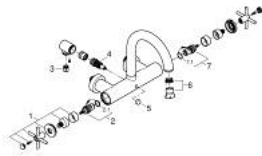

25 268 AL0 ATRIO ЗМІШУВАЧ ДЛЯ ВАННИ 1/2"

ОПИС ПРОДУКТУ

- Колір: графіт темний матовий
- настінний монтаж
- керамічні вентиля $1/2"$, 90°
- покриття GROHE LongLife
- автоматичний перемикач: ванна/душ
- трубкоподібний вилив
- зі стопором
- аератор
- вбудовані зворотні клапани у душовому виході $1/2"$
- приховані S-подібні з'єднання
- захист від зворотнього потоку
- без душового гарнітуру
- з хрестоподібними рукоятками
- Два різні набори ковпачків для рукояток: один із маркуванням "H" і "C", один без маркування.

25 268 AL0 ATRIO ЗМІШУВАЧ ДЛЯ ВАННИ 1/2"

ЗАПАСНІ ЧАСТИНИ , жовтня 2021 – зараз

- 1: Pair of handles (Артикул запчастини 48406AL0)
- 2: Керамічна голівка 1/2" (Артикул запчастини 45883000)
- 2.1: Ущільнювальне кільце Ø 18,2 x Ø 1,7 (Артикул запчастини 0392400M)
- 3: Зворотний клапан (Артикул запчастини 08565000)
- 4: Перемикач (Артикул запчастини 48407AL0)
- 5: Ручка перемикача (Артикул запчастини 64989AL0)
- 6: Аератор (Артикул запчастини 13926000)
- 7: Керамічна голівка 1/2" (Артикул запчастини 45882000)
- 7.1: Ущільнювальне кільце Ø 18,2 x Ø 1,7 (Артикул запчастини 0392400M)