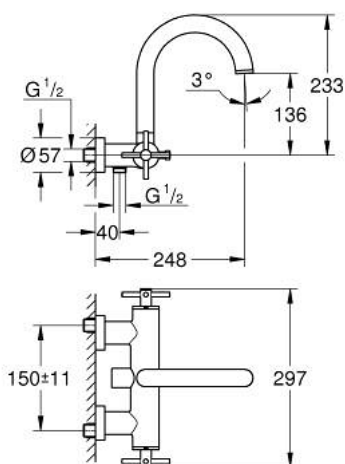

25 268 AL0 ATRIO ЗМІШУВАЧ ДЛЯ ВАННИ 1/2"

ОПИС ПРОДУКТУ

- Колір: графіт темний матовий
- настінний монтаж
- керамічні вентиля $1/2"$, 90°
- покриття GROHE LongLife
- автоматичний перемикач: ванна/душ
- трубкоподібний вилив
- зі стопором
- аератор
- вбудовані зворотні клапани у душовому виході $1/2"$
- приховані S-подібні з'єднання
- захист від зворотнього потоку
- без душового гарнітуру
- з хрестоподібними рукоятками
- Два різні набори ковпачків для рукояток: один із маркуванням "H" і "C", один без маркування.

25 268 AL0 ATRIO ЗМІШУВАЧ ДЛЯ ВАННИ 1/2"

ЗАПАСНІ ЧАСТИНИ , жовтня 2021 – зараз

- 1: Pair of handles (Артикул запчастини 48406AL0)
- 2: Керамічна голівка 1/2" (Артикул запчастини 45883000)
- 2.1: Ущільнювальне кільце Ø 18,2 x Ø 1,7 (Артикул запчастини 0392400M)
- 3: Зворотний клапан (Артикул запчастини 08565000)
- 4: Перемикач (Артикул запчастини 48407AL0)
- 5: Ручка перемикача (Артикул запчастини 64989AL0)
- 6: Аератор (Артикул запчастини 13926000)
- 7: Керамічна голівка 1/2" (Артикул запчастини 45882000)
- 7.1: Ущільнювальне кільце Ø 18,2 x Ø 1,7 (Артикул запчастини 0392400M)