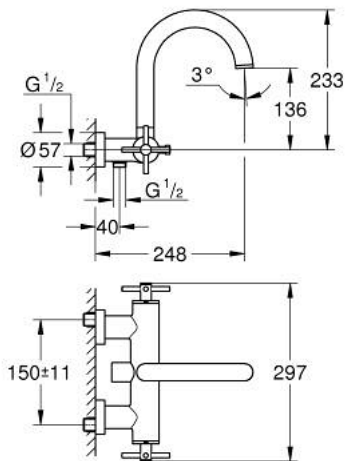

25 268 DA0 ATRIO ЗМІШУВАЧ ДЛЯ ВАННИ 1/2"

ОПИС ПРОДУКТУ

- Колір: теплий захід сонця
- настінний монтаж
- керамічні вентиля 1/2", 90°
- покриття GROHE LongLife
- автоматичний перемикач: ванна/душ
- трубкоподібний вилив
- зі стопором
- аератор
- вбудовані зворотні клапани у душовому виході 1/2"
- приховані S-подібні з'єднання
- захист від зворотнього потоку
- без душового гарнітуру
- з хрестоподібними рукоятками
- Два різні набори ковпачків для рукояток: один із маркуванням "H" і "C", один без маркування.

25 268 DA0 ATRIO ЗМІШУВАЧ ДЛЯ ВАННИ 1/2"

ЗАПАСНІ ЧАСТИНИ , жовтня 2021 – зараз

- 1: Pair of handles (Артикул запчастини 48406DA0)
- 2: Керамічна голівка 1/2" (Артикул запчастини 45883000)
- 2.1: Ущільнювальне кільце Ø 18,2 x Ø 1,7 (Артикул запчастини 0392400M)
- 3: Зворотний клапан (Артикул запчастини 08565000)
- 4: Перемикач (Артикул запчастини 48407DA0)
- 5: Ручка перемикача (Артикул запчастини 64989DA0)
- 6: Аератор (Артикул запчастини 13926000)
- 7: Керамічна голівка 1/2" (Артикул запчастини 45882000)
- 7.1: Ущільнювальне кільце Ø 18,2 x Ø 1,7 (Артикул запчастини 0392400M)