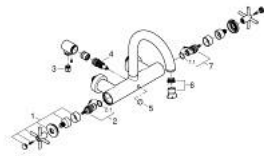

25 268 DL0 ATRIO ЗМІШУВАЧ ДЛЯ ВАННИ 1/2"

ОПИС ПРОДУКТУ

- Колір: теплий захід сонця матовий
- настінний монтаж
- керамічні вентиля 1/2", 90°
- покриття GROHE LongLife
- автоматичний перемикач: ванна/душ
- трубкоподібний вилив
- зі стопором
- аератор
- вбудовані зворотні клапани у душовому виході 1/2"
- приховані S-подібні з'єднання
- захист від зворотнього потоку
- без душового гарнітуру
- з хрестоподібними рукоятками
- Два різні набори ковпачків для рукояток: один із маркуванням "H" і "C", один без маркування.

25 268 DL0 ATRIO ЗМІШУВАЧ ДЛЯ ВАННИ 1/2"

ЗАПАСНІ ЧАСТИНИ , листопада 2022 – зараз

- 1: Pair of handles (Артикул запчастини 48406DL0)
- 2: Керамічна голівка 1/2" (Артикул запчастини 45883000)
- 2.1: Ущільнювальне кільце Ø 18,2 x Ø 1,7 (Артикул запчастини 0392400M)
- 3: Зворотний клапан (Артикул запчастини 08565000)
- 4: Перемикач (Артикул запчастини 48407DL0)
- 5: Ручка перемикача (Артикул запчастини 64989DL0)
- 6: Аератор (Артикул запчастини 13926000)
- 7: Керамічна голівка 1/2" (Артикул запчастини 45882000)
- 7.1: Ущільнювальне кільце Ø 18,2 x Ø 1,7 (Артикул запчастини 0392400M)