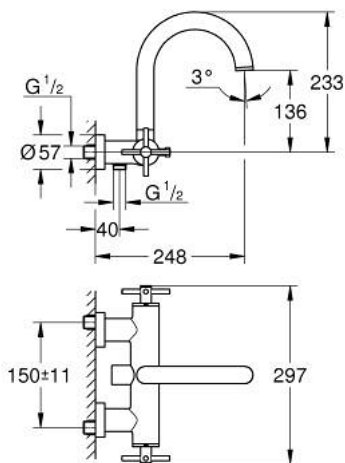

25 268 DL0 ATRIO ЗМІШУВАЧ ДЛЯ ВАННИ 1/2"

ОПИС ПРОДУКТУ

- Колір: теплий захід сонця матовий
- настінний монтаж
- керамічні вентиля 1/2", 90°
- покриття GROHE LongLife
- автоматичний перемикач: ванна/душ
- трубкоподібний вилив
- зі стопором
- аератор
- вбудовані зворотні клапани у душовому виході 1/2"
- приховані S-подібні з'єднання
- захист від зворотнього потоку
- без душового гарнітуру
- з хрестоподібними рукоятками
- Два різні набори ковпачків для рукояток: один із маркуванням "H" і "C", один без маркування.

25 268 DL0 ATRIO ЗМІШУВАЧ ДЛЯ ВАННИ 1/2"

ЗАПАСНІ ЧАСТИНИ , листопада 2022 – зараз

- 1: Pair of handles (Артикул запчастини 48406DL0)
- 2: Керамічна голівка 1/2" (Артикул запчастини 45883000)
- 2.1: Ущільнювальне кільце Ø 18,2 x Ø 1,7 (Артикул запчастини 0392400M)
- 3: Зворотний клапан (Артикул запчастини 08565000)
- 4: Перемикач (Артикул запчастини 48407DL0)
- 5: Ручка перемикача (Артикул запчастини 64989DL0)
- 6: Аератор (Артикул запчастини 13926000)
- 7: Керамічна голівка 1/2" (Артикул запчастини 45882000)
- 7.1: Ущільнювальне кільце Ø 18,2 x Ø 1,7 (Артикул запчастини 0392400M)