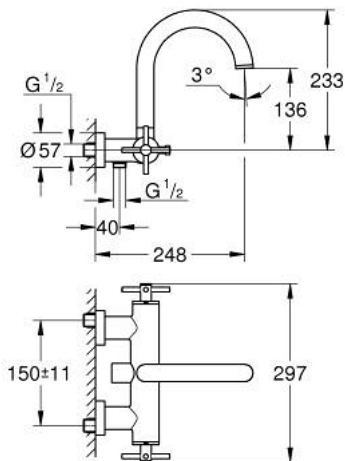

25 268 GN0 ATRIO ЗМІШУВАЧ ДЛЯ ВАННИ 1/2"

ОПИС ПРОДУКТУ

- Колір: холодний світланок матовий
- настінний монтаж
- керамічні вентиля 1/2", 90°
- покриття GROHE LongLife
- автоматичний перемикач: ванна/душ
- трубкоподібний вилив
- зі стопором
- аератор
- вбудовані зворотні клапани у душовому виході 1/2"
- приховані S-подібні з'єднання
- захист від зворотнього потоку
- без душового гарнітуру
- з хрестоподібними рукоятками
- Два різні набори ковпачків для рукояток: один із маркуванням "H" і "C", один без маркування.

25 268 GN0 ATRIO ЗМІШУВАЧ ДЛЯ ВАННИ 1/2"

ЗАПАСНІ ЧАСТИНИ , листопада 2022 – зараз

- 1: Pair of handles (Артикул запчастини 48406GN0)
- 2: Керамічна голівка 1/2" (Артикул запчастини 45883000)
- 2.1: Ущільнювальне кільце Ø 18,2 x Ø 1,7 (Артикул запчастини 0392400M)
- 3: Зворотний клапан (Артикул запчастини 08565000)
- 4: Перемикач (Артикул запчастини 48407GN0)
- 5: Ручка перемикача (Артикул запчастини 64989GN0)
- 6: Аератор (Артикул запчастини 13926000)
- 7: Керамічна голівка 1/2" (Артикул запчастини 45882000)
- 7.1: Ущільнювальне кільце Ø 18,2 x Ø 1,7 (Артикул запчастини 0392400M)