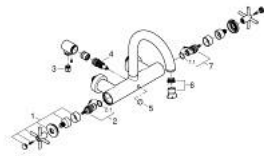

25 268 GN0 ATRIO ЗМІШУВАЧ ДЛЯ ВАННИ 1/2"

ОПИС ПРОДУКТУ

- Колір: холодний світланок матовий
- настінний монтаж
- керамічні вентиля 1/2", 90°
- покриття GROHE LongLife
- автоматичний перемикач: ванна/душ
- трубкоподібний вилив
- зі стопором
- аератор
- вбудовані зворотні клапани у душовому виході 1/2"
- приховані S-подібні з'єднання
- захист від зворотнього потоку
- без душового гарнітуру
- з хрестоподібними рукоятками
- Два різні набори ковпачків для рукояток: один із маркуванням "H" і "C", один без маркування.

25 268 GN0 ATRIO ЗМІШУВАЧ ДЛЯ ВАННИ 1/2"

ЗАПАСНІ ЧАСТИНИ , листопада 2022 – зараз

- 1: Pair of handles (Артикул запчастини 48406GN0)
- 2: Керамічна голівка 1/2" (Артикул запчастини 45883000)
- 2.1: Ущільнювальне кільце Ø 18,2 x Ø 1,7 (Артикул запчастини 0392400M)
- 3: Зворотний клапан (Артикул запчастини 08565000)
- 4: Перемикач (Артикул запчастини 48407GN0)
- 5: Ручка перемикача (Артикул запчастини 64989GN0)
- 6: Аератор (Артикул запчастини 13926000)
- 7: Керамічна голівка 1/2" (Артикул запчастини 45882000)
- 7.1: Ущільнювальне кільце Ø 18,2 x Ø 1,7 (Артикул запчастини 0392400M)