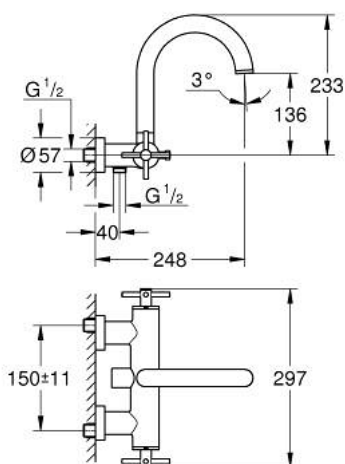

25 268 MG0 ATRIO ЗМІШУВАЧ ДЛЯ ВАННИ 1/2"

ОПИС ПРОДУКТУ

- Колір: satin graphite
- настінний монтаж
- керамічні вентиля 1/2", 90°
- покриття GROHE LongLife
- автоматичний перемикач: ванна/душ
- трубкоподібний вилив
- зі стопором
- аератор
- вбудовані зворотні клапани у душовому виході 1/2"
- приховані S-подібні з'єднання
- захист від зворотнього потоку
- без душового гарнітуру
- з хрестоподібними рукоятками
- Два різні набори ковпачків для рукояток: один із маркуванням "H" і "C", один без маркування.

25 268 MG0 ATRIO ЗМІШУВАЧ ДЛЯ ВАННИ 1/2"

ЗАПАСНІ ЧАСТИНИ , жовтня 2022 – зараз

- 1: Pair of handles (Артикул запчастини 48406MG0)
- 2: Керамічна голівка 1/2" (Артикул запчастини 45883000)
- 2.1: Ущільнювальне кільце Ø 18,2 x Ø 1,7 (Артикул запчастини 0392400M)
- 3: Зворотний клапан (Артикул запчастини 08565000)
- 4: Перемикач (Артикул запчастини 48407MG0)
- 5: Ручка перемикача (Артикул запчастини 64989MG0)
- 6: Аератор (Артикул запчастини 13926000)
- 7: Керамічна голівка 1/2" (Артикул запчастини 45882000)
- 7.1: Ущільнювальне кільце Ø 18,2 x Ø 1,7 (Артикул запчастини 0392400M)