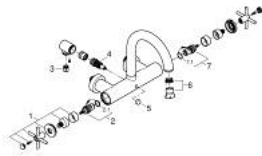

25 268 MG0 ATRIO ЗМІШУВАЧ ДЛЯ ВАННИ 1/2"

ОПИС ПРОДУКТУ

- Колір: satin graphite
- настінний монтаж
- керамічні вентиля 1/2", 90°
- покриття GROHE LongLife
- автоматичний перемикач: ванна/душ
- трубкоподібний вилив
- зі стопором
- аератор
- вбудовані зворотні клапани у душовому виході 1/2"
- приховані S-подібні з'єднання
- захист від зворотнього потоку
- без душового гарнітуру
- з хрестоподібними рукоятками
- Два різні набори ковпачків для рукояток: один із маркуванням "H" і "C", один без маркування.

25 268 MG0 ATRIO ЗМІШУВАЧ ДЛЯ ВАННИ 1/2"

ЗАПАСНІ ЧАСТИНИ , жовтня 2022 – зараз

- 1: Pair of handles (Артикул запчастини 48406MG0)
- 2: Керамічна голівка 1/2" (Артикул запчастини 45883000)
- 2.1: Ущільнювальне кільце Ø 18,2 x Ø 1,7 (Артикул запчастини 0392400M)
- 3: Зворотний клапан (Артикул запчастини 08565000)
- 4: Перемикач (Артикул запчастини 48407MG0)
- 5: Ручка перемикача (Артикул запчастини 64989MG0)
- 6: Аератор (Артикул запчастини 13926000)
- 7: Керамічна голівка 1/2" (Артикул запчастини 45882000)
- 7.1: Ущільнювальне кільце Ø 18,2 x Ø 1,7 (Артикул запчастини 0392400M)