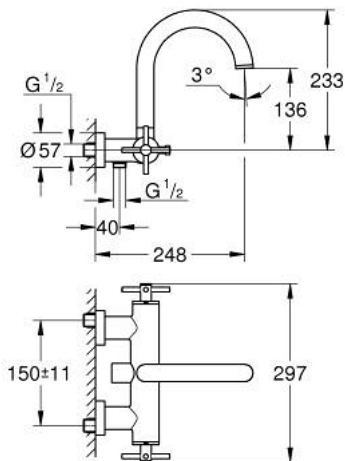

25 268 MS0 ATRIO ЗМІШУВАЧ ДЛЯ ВАННИ 1/2"

ОПИС ПРОДУКТУ

- Колір: satin steel
- настінний монтаж
- керамічні вентиля $1/2"$, 90°
- покриття GROHE LongLife
- автоматичний перемикач: ванна/душ
- трубкоподібний вилив
- зі стопором
- аератор
- вбудовані зворотні клапани у душовому виході $1/2"$
- приховані S-подібні з'єднання
- захист від зворотнього потоку
- без душового гарнітуру
- з хрестоподібними рукоятками
- Два різні набори ковпачків для рукояток: один із маркуванням "H" і "C", один без маркування.

25 268 MS0 ATRIO ЗМІШУВАЧ ДЛЯ ВАННИ 1/2"

ЗАПАСНІ ЧАСТИНИ , жовтня 2022 – зараз

- 1: Pair of handles (Артикул запчастини 48406MS0)
- 2: Керамічна голівка 1/2" (Артикул запчастини 45883000)
- 2.1: Ущільнювальне кільце Ø 18,2 x Ø 1,7 (Артикул запчастини 0392400M)
- 3: Зворотний клапан (Артикул запчастини 08565000)
- 4: Перемикач (Артикул запчастини 48407MS0)
- 5: Ручка перемикача (Артикул запчастини 64989MS0)
- 6: Аератор (Артикул запчастини 13926000)
- 7: Керамічна голівка 1/2" (Артикул запчастини 45882000)
- 7.1: Ущільнювальне кільце Ø 18,2 x Ø 1,7 (Артикул запчастини 0392400M)