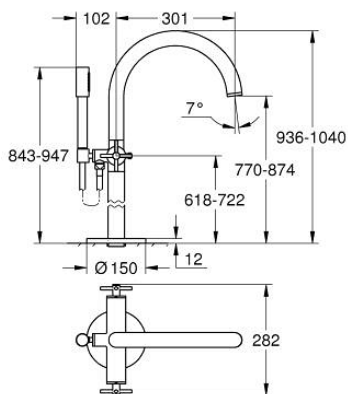

25 272 000 ATRIO ЗМІШУВАЧ ДЛЯ ВАННИ 1/2"

ОПИС ПРОДУКТУ

- Колір: хром
- підлогового монтажу із високими вертикальними підключеннями (765 мм)
- комплект верхньої монтажної частини для 45 984 001
- керамічні вентиля 1/2", 90°
- GROHE LongLife поверхня
- автоматичний перемикач: ванна/душ
- вилив з аератором
- виступ 301 мм
- вбудований зворотній клапан у душовому виході 1/2"
- ручний душ Rainshower Aqua Stick (26 866)
- із тримачем для душу
- душовий шланг Silverflex 1250 мм 1/2" x 1/2" (28 362)
- захист від зворотнього потоку
- з хрестоподібними рукоятками
- без набору для чорнкової обробки 45 984 (замовляйте окремо)
- Два різні набори ковпачків для рукояток: один із маркуванням "H" і "C", один без маркування.

25 272 000 ATRIO ЗМІШУВАЧ ДЛЯ ВАННИ 1/2"

ЗАПАСНІ ЧАСТИНИ , жовтня 2021 – зараз

- 1: Pair of handles (Артикул запчастини 48406000)
- 2: Керамічна голівка 1/2" (Артикул запчастини 45883000)
- 2.1: Ущільнювальне кільце Ø 18,2 x Ø 1,7 (Артикул запчастини 0392400M)
- 3: Монтажний комплект (Артикул запчастини 1013410000)
- 4: Ручка перемикача (Артикул запчастини 64989000)
- 5: Вилив (Артикул запчастини 1013200000)
- 5.1: Аератор (Артикул запчастини 13926000)
- 6: Керамічна голівка 1/2" (Артикул запчастини 45882000)
- 6.1: Ущільнювальне кільце Ø 18,2 x Ø 1,7 (Артикул запчастини 0392400M)
- 7: Перемикач (Артикул запчастини 48407000)
- 8: Тримач для ручного душу (Артикул запчастини 1013210000)
- 8.1: Зворотний клапан (Артикул запчастини 08565000)
- 9: Фільтр для затримання бруду (Артикул запчастини 0700200M)