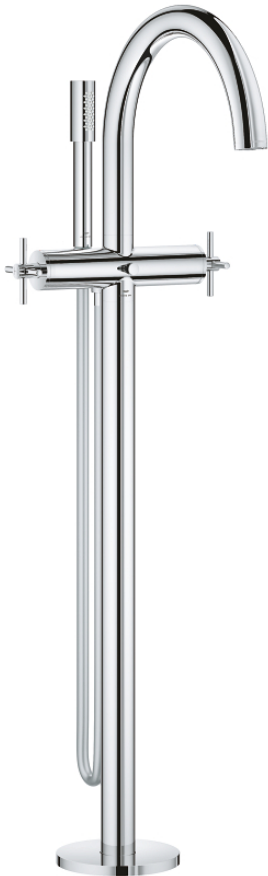

25 272 000 ATRIO ЗМІШУВАЧ ДЛЯ ВАННИ 1/2"

ОПИС ПРОДУКТУ

- Колір: хром
- підлогового монтажу із високими вертикальними підключеннями (765 мм)
- комплект верхньої монтажної частини для 45 984 001
- керамічні вентиля 1/2", 90°
- GROHE LongLife поверхня
- автоматичний перемикач: ванна/душ
- вилив з аератором
- виступ 301 мм
- вбудований зворотній клапан у душовому виході 1/2"
- ручний душ Rainshower Aqua Stick (26 866)
- із тримачем для душу
- душовий шланг Silverflex 1250 мм 1/2" x 1/2" (28 362)
- захист від зворотнього потоку
- з хрестоподібними рукоятками
- без набору для чорнкової обробки 45 984 (замовляйте окремо)
- Два різні набори ковпачків для рукояток: один із маркуванням "H" і "C", один без маркування.

25 272 000 ATRIO ЗМІШУВАЧ ДЛЯ ВАННИ 1/2"

ЗАПАСНІ ЧАСТИНИ , жовтня 2021 – зараз

- 1: Pair of handles (Артикул запчастини 48406000)
- 2: Керамічна голівка 1/2" (Артикул запчастини 45883000)
- 2.1: Ущільнювальне кільце Ø 18,2 x Ø 1,7 (Артикул запчастини 0392400M)
- 3: Монтажний комплект (Артикул запчастини 1013410000)
- 4: Ручка перемикача (Артикул запчастини 64989000)
- 5: Вилив (Артикул запчастини 1013200000)
- 5.1: Аератор (Артикул запчастини 13926000)
- 6: Керамічна голівка 1/2" (Артикул запчастини 45882000)
- 6.1: Ущільнювальне кільце Ø 18,2 x Ø 1,7 (Артикул запчастини 0392400M)
- 7: Перемикач (Артикул запчастини 48407000)
- 8: Тримач для ручного душу (Артикул запчастини 1013210000)
- 8.1: Зворотний клапан (Артикул запчастини 08565000)
- 9: Фільтр для затримання бруду (Артикул запчастини 0700200M)