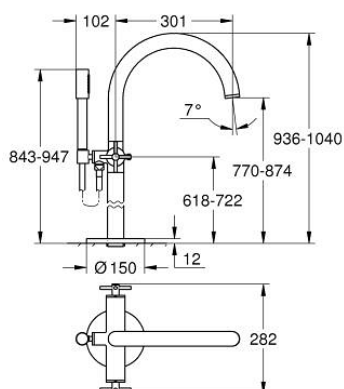

25 272 AL0 ATRIO ЗМІШУВАЧ ДЛЯ ВАННИ 1/2"

ОПИС ПРОДУКТУ

- Колір: графіт темний матовий
- підлогового монтажу із високими вертикальними підключеннями (765 мм)
- комплект верхньої монтажної частини для 45 984 001
- керамічні вентиля 1/2", 90°
- покриття GROHE LongLife
- автоматичний перемикач: ванна/душ
- вилив з аератором
- виступ 301 мм
- вбудований зворотній клапан у душовому виході 1/2"
- ручний душ Rainshower Aqua Stick (26 866)
- із тримачем для душу
- душовий шланг Silverflex 1250 мм 1/2" x 1/2" (28 362)
- захист від зворотнього потоку
- з хрестоподібними рукоятками
- без набору для чорнкової обробки 45 984 (замовляйте окремо)
- Два різні набори ковпачків для рукояток: один із маркуванням "H" і "C", один без маркування.

25 272 AL0 ATRIO ЗМІШУВАЧ ДЛЯ ВАННИ 1/2"

ЗАПАСНІ ЧАСТИНИ , жовтня 2021 – зараз

- 1: Pair of handles (Артикул запчастини 48406AL0)
- 2: Керамічна голівка 1/2" (Артикул запчастини 45883000)
- 2.1: Ущільнювальне кільце Ø 18,2 x Ø 1,7 (Артикул запчастини 0392400M)
- 3: Монтажний комплект (Артикул запчастини 101341AL00)
- 4: Ручка перемикача (Артикул запчастини 64989AL0)
- 5: Вилив (Артикул запчастини 101320AL00)
- 5.1: Аератор (Артикул запчастини 13926000)
- 6: Керамічна голівка 1/2" (Артикул запчастини 45882000)
- 6.1: Ущільнювальне кільце Ø 18,2 x Ø 1,7 (Артикул запчастини 0392400M)
- 7: Перемикач (Артикул запчастини 48407AL0)
- 8: Тримач для ручного душу (Артикул запчастини 101321AL00)
- 8.1: Зворотний клапан (Артикул запчастини 08565000)
- 9: Фільтр для затримання бруду (Артикул запчастини 0700200M)