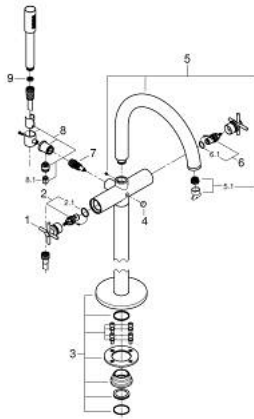

25 272 AL0 ATRIO ЗМІШУВАЧ ДЛЯ ВАННИ 1/2"

ОПИС ПРОДУКТУ

- Колір: графіт темний матовий
- підлогового монтажу із високими вертикальними підключеннями (765 мм)
- комплект верхньої монтажної частини для 45 984 001
- керамічні вентиля 1/2", 90°
- покриття GROHE LongLife
- автоматичний перемикач: ванна/душ
- вилив з аератором
- виступ 301 мм
- вбудований зворотній клапан у душовому виході 1/2"
- ручний душ Rainshower Aqua Stick (26 866)
- із тримачем для душу
- душовий шланг Silverflex 1250 мм 1/2" x 1/2" (28 362)
- захист від зворотнього потоку
- з хрестоподібними рукоятками
- без набору для чорнкової обробки 45 984 (замовляйте окремо)
- Два різні набори ковпачків для рукояток: один із маркуванням "H" і "C", один без маркування.

25 272 AL0 ATRIO ЗМІШУВАЧ ДЛЯ ВАННИ 1/2"

ЗАПАСНІ ЧАСТИНИ , жовтня 2021 – зараз

- 1: Pair of handles (Артикул запчастини 48406AL0)
- 2: Керамічна голівка 1/2" (Артикул запчастини 45883000)
- 2.1: Ущільнювальне кільце Ø 18,2 x Ø 1,7 (Артикул запчастини 0392400M)
- 3: Монтажний комплект (Артикул запчастини 101341AL00)
- 4: Ручка перемикача (Артикул запчастини 64989AL0)
- 5: Вилив (Артикул запчастини 101320AL00)
- 5.1: Аератор (Артикул запчастини 13926000)
- 6: Керамічна голівка 1/2" (Артикул запчастини 45882000)
- 6.1: Ущільнювальне кільце Ø 18,2 x Ø 1,7 (Артикул запчастини 0392400M)
- 7: Перемикач (Артикул запчастини 48407AL0)
- 8: Тримач для ручного душу (Артикул запчастини 101321AL00)
- 8.1: Зворотний клапан (Артикул запчастини 08565000)
- 9: Фільтр для затримання бруду (Артикул запчастини 0700200M)