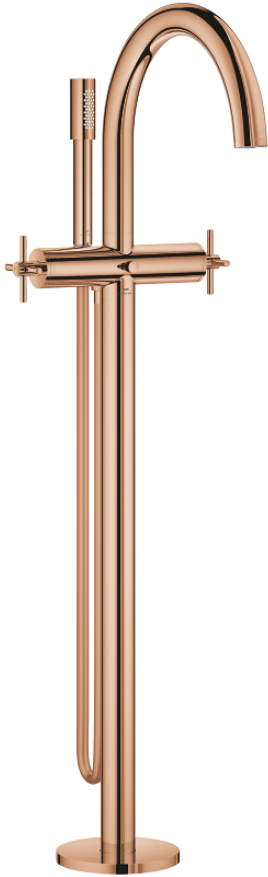

## 25 272 DA0 ATRIO ЗМІШУВАЧ ДЛЯ ВАННИ 1/2"

### ОПИС ПРОДУКТУ

- Колір: теплий захід сонця
- підлогового монтажу із високими вертикальними підключеннями (765 мм)
- комплект верхньої монтажної частини для 45 984 001
- керамічні вентиля 1/2", 90°
- покриття GROHE LongLife
- автоматичний перемикач: ванна/душ
- вилив з аератором
- виступ 301 мм
- вбудований зворотній клапан у душовому виході 1/2"
- ручний душ Rainshower Aqua Stick (26 866)
- із тримачем для душу
- душовий шланг Silverflex 1250 мм 1/2" x 1/2" (28 362)
- захист від зворотнього потоку
- з хрестоподібними рукоятками
- без набору для чорнкової обробки 45 984 (замовляйте окремо)
- Два різні набори ковпачків для рукояток: один із маркуванням "H" і "C", один без маркування.

### ЗАПАСНІ ЧАСТИНИ , жовтня 2021 – зараз

- 1: Pair of handles (Артикул запчастини 48406DA0)
- 2: Керамічна голівка 1/2" (Артикул запчастини 45883000)
- 2.1: Ущільнювальне кільце Ø 18,2 x Ø 1,7 (Артикул запчастини 0392400M)
- 3: Монтажний комплект (Артикул запчастини 101341DA00)
- 4: Ручка перемикача (Артикул запчастини 64989DA0)
- 5: Вилив (Артикул запчастини 101320DA00)
- 5.1: Аератор (Артикул запчастини 13926000)
- 6: Керамічна голівка 1/2" (Артикул запчастини 45882000)
- 6.1: Ущільнювальне кільце Ø 18,2 x Ø 1,7 (Артикул запчастини 0392400M)
- 7: Перемикач (Артикул запчастини 48407DA0)
- 8: Тримач для ручного душу (Артикул запчастини 101321DA00)
- 8.1: Зворотний клапан (Артикул запчастини 08565000)
- 9: Фільтр для затримання бруду (Артикул запчастини 0700200M)