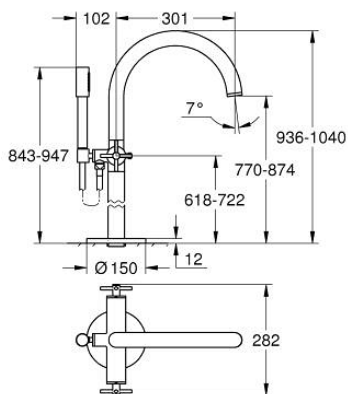

## 25 272 DA0 ATRIO ЗМІШУВАЧ ДЛЯ ВАННИ 1/2"

### ОПИС ПРОДУКТУ

- Колір: теплий захід сонця
- підлогового монтажу із високими вертикальними підключеннями (765 мм)
- комплект верхньої монтажної частини для 45 984 001
- керамічні вентиля 1/2", 90°
- покриття GROHE LongLife
- автоматичний перемикач: ванна/душ
- вилив з аератором
- виступ 301 мм
- вбудований зворотній клапан у душовому виході 1/2"
- ручний душ Rainshower Aqua Stick (26 866)
- із тримачем для душу
- душовий шланг Silverflex 1250 мм 1/2" x 1/2" (28 362)
- захист від зворотнього потоку
- з хрестоподібними рукоятками
- без набору для чорнкової обробки 45 984 (замовляйте окремо)
- Два різні набори ковпачків для рукояток: один із маркуванням "H" і "C", один без маркування.

### ЗАПАСНІ ЧАСТИНИ , жовтня 2021 – зараз

- 1: Pair of handles (Артикул запчастини 48406DA0)
- 2: Керамічна голівка 1/2" (Артикул запчастини 45883000)
- 2.1: Ущільнювальне кільце Ø 18,2 x Ø 1,7 (Артикул запчастини 0392400M)
- 3: Монтажний комплект (Артикул запчастини 101341DA00)
- 4: Ручка перемикача (Артикул запчастини 64989DA0)
- 5: Вилив (Артикул запчастини 101320DA00)
- 5.1: Аератор (Артикул запчастини 13926000)
- 6: Керамічна голівка 1/2" (Артикул запчастини 45882000)
- 6.1: Ущільнювальне кільце Ø 18,2 x Ø 1,7 (Артикул запчастини 0392400M)
- 7: Перемикач (Артикул запчастини 48407DA0)
- 8: Тримач для ручного душу (Артикул запчастини 101321DA00)
- 8.1: Зворотний клапан (Артикул запчастини 08565000)
- 9: Фільтр для затримання бруду (Артикул запчастини 0700200M)