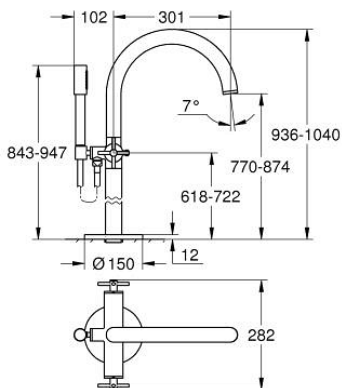

25 272 DC0 ATRIO ЗМІШУВАЧ ДЛЯ ВАННИ 1/2"

ОПИС ПРОДУКТУ

- Колір: суперсталь
- підлогового монтажу із високими вертикальними підключеннями (765 мм)
- комплект верхньої монтажної частини для 45 984 001
- керамічні вентиля 1/2", 90°
- покриття GROHE LongLife
- автоматичний перемикач: ванна/душ
- вилив з аератором
- виступ 301 мм
- вбудований зворотній клапан у душовому виході 1/2"
- ручний душ Rainshower Aqua Stick (26 866)
- із тримачем для душу
- душовий шланг Silverflex 1250 мм 1/2" x 1/2" (28 362)
- захист від зворотнього потоку
- з хрестоподібними рукоятками
- без набору для чорнкової обробки 45 984 (замовляйте окремо)
- Два різні набори ковпачків для рукояток: один із маркуванням "H" і "C", один без маркування.

25 272 DC0 ATRIO ЗМІШУВАЧ ДЛЯ ВАННИ 1/2"

ЗАПАСНІ ЧАСТИНИ , жовтня 2021 – зараз

- 1: Pair of handles (Артикул запчастини 48406DC0)
- 2: Керамічна голівка 1/2" (Артикул запчастини 45883000)
- 2.1: Ущільнювальне кільце Ø 18,2 x Ø 1,7 (Артикул запчастини 0392400M)
- 3: Монтажний комплект (Артикул запчастини 101341DC00)
- 4: Ручка перемикача (Артикул запчастини 64989DC0)
- 5: Вилив (Артикул запчастини 101320DC00)
- 5.1: Аератор (Артикул запчастини 13926000)
- 6: Керамічна голівка 1/2" (Артикул запчастини 45882000)
- 6.1: Ущільнювальне кільце Ø 18,2 x Ø 1,7 (Артикул запчастини 0392400M)
- 7: Перемикач (Артикул запчастини 48407DC0)
- 8: Тримач для ручного душу (Артикул запчастини 101321DC00)
- 8.1: Зворотний клапан (Артикул запчастини 08565000)
- 9: Фільтр для затримання бруду (Артикул запчастини 0700200M)