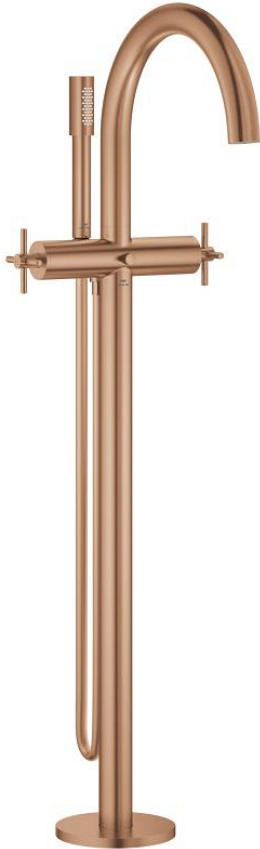

25 272 DL0 ATRIO ЗМІШУВАЧ ДЛЯ ВАННИ 1/2"

ОПИС ПРОДУКТУ

- Колір: теплий захід сонця матовий
- підлогового монтажу із високими вертикальними підключеннями (765 мм)
- комплект верхньої монтажної частини для 45 984 001
- керамічні вентиля 1/2", 90°
- покриття GROHE LongLife
- автоматичний перемикач: ванна/душ
- вилив з аератором
- виступ 301 мм
- вбудований зворотній клапан у душовому виході 1/2"
- ручний душ Rainshower Aqua Stick (26 866)
- із тримачем для душу
- душовий шланг Silverflex 1250 мм 1/2" x 1/2" (28 362)
- захист від зворотнього потоку
- з хрестоподібними рукоятками
- без набору для чорнкової обробки 45 984 (замовляйте окремо)
- Два різні набори ковпачків для рукояток: один із маркуванням "H" і "C", один без маркування.

25 272 DL0 ATRIO ЗМІШУВАЧ ДЛЯ ВАННИ 1/2"

ЗАПАСНІ ЧАСТИНИ , листопада 2022 – зараз

- 1: Pair of handles (Артикул запчастини 48406DL0)
- 2: Керамічна голівка 1/2" (Артикул запчастини 45883000)
- 2.1: Ущільнювальне кільце Ø 18,2 x Ø 1,7 (Артикул запчастини 0392400M)
- 3: Монтажний комплект (Артикул запчастини 101341DL00)
- 4: Ручка перемикача (Артикул запчастини 64989DL0)
- 5: Вилив (Артикул запчастини 101320DL00)
- 5.1: Аератор (Артикул запчастини 13926000)
- 6: Керамічна голівка 1/2" (Артикул запчастини 45882000)
- 6.1: Ущільнювальне кільце Ø 18,2 x Ø 1,7 (Артикул запчастини 0392400M)
- 7: Перемикач (Артикул запчастини 48407DL0)
- 8: Тримач для ручного душу (Артикул запчастини 101321DL00)
- 8.1: Зворотний клапан (Артикул запчастини 08565000)
- 9: Фільтр для затримання бруду (Артикул запчастини 0700200M)