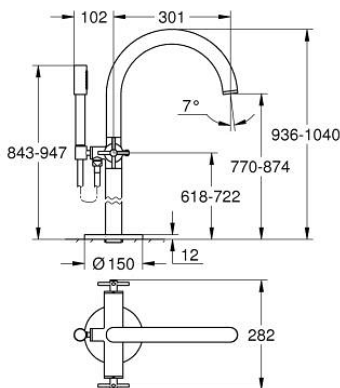

25 272 DL0 ATRIO ЗМІШУВАЧ ДЛЯ ВАННИ 1/2"

ОПИС ПРОДУКТУ

- Колір: теплий захід сонця матовий
- підлогового монтажу із високими вертикальними підключеннями (765 мм)
- комплект верхньої монтажної частини для 45 984 001
- керамічні вентиля 1/2", 90°
- покриття GROHE LongLife
- автоматичний перемикач: ванна/душ
- вилив з аератором
- виступ 301 мм
- вбудований зворотній клапан у душовому виході 1/2"
- ручний душ Rainshower Aqua Stick (26 866)
- із тримачем для душу
- душовий шланг Silverflex 1250 мм 1/2" x 1/2" (28 362)
- захист від зворотнього потоку
- з хрестоподібними рукоятками
- без набору для чорнкової обробки 45 984 (замовляйте окремо)
- Два різні набори ковпачків для рукояток: один із маркуванням "H" і "C", один без маркування.

25 272 DL0 ATRIO ЗМІШУВАЧ ДЛЯ ВАННИ 1/2"

ЗАПАСНІ ЧАСТИНИ , листопада 2022 – зараз

- 1: Pair of handles (Артикул запчастини 48406DL0)
- 2: Керамічна голівка 1/2" (Артикул запчастини 45883000)
- 2.1: Ущільнювальне кільце Ø 18,2 x Ø 1,7 (Артикул запчастини 0392400M)
- 3: Монтажний комплект (Артикул запчастини 101341DL00)
- 4: Ручка перемикача (Артикул запчастини 64989DL0)
- 5: Вилив (Артикул запчастини 101320DL00)
- 5.1: Аератор (Артикул запчастини 13926000)
- 6: Керамічна голівка 1/2" (Артикул запчастини 45882000)
- 6.1: Ущільнювальне кільце Ø 18,2 x Ø 1,7 (Артикул запчастини 0392400M)
- 7: Перемикач (Артикул запчастини 48407DL0)
- 8: Тримач для ручного душу (Артикул запчастини 101321DL00)
- 8.1: Зворотний клапан (Артикул запчастини 08565000)
- 9: Фільтр для затримання бруду (Артикул запчастини 0700200M)