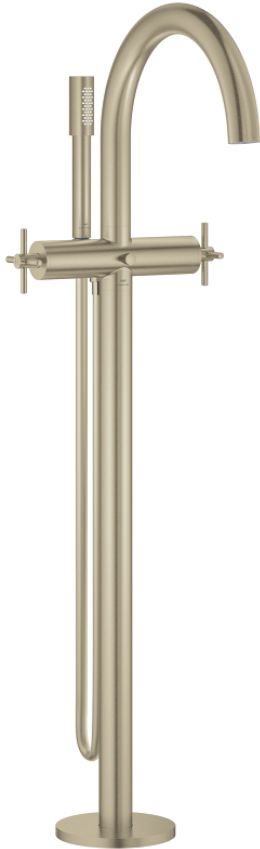

## 25 272 EN0 ATRIO ЗМІШУВАЧ ДЛЯ ВАННИ 1/2"

### ОПИС ПРОДУКТУ

- Колір: матовий нікель
- підлогового монтажу із високими вертикальними підключеннями (765 мм)
- комплект верхньої монтажної частини для 45 984 001
- керамічні вентиля 1/2", 90°
- покриття GROHE LongLife
- автоматичний перемикач: ванна/душ
- вилив з аератором
- виступ 301 мм
- вбудований зворотній клапан у душовому виході 1/2"
- ручний душ Rainshower Aqua Stick (26 866)
- із тримачем для душу
- душовий шланг Silverflex 1250 мм 1/2" x 1/2" (28 362)
- захист від зворотнього потоку
- з хрестоподібними рукоятками
- без набору для чорнкової обробки 45 984 (замовляйте окремо)
- Два різні набори ковпачків для рукояток: один із маркуванням "H" і "C", один без маркування.

### ЗАПАСНІ ЧАСТИНИ , жовтня 2021 – зараз

- 1: Pair of handles (Артикул запчастини 48406EN0)
- 2: Керамічна голівка 1/2" (Артикул запчастини 45883000)
- 2.1: Ущільнювальне кільце Ø 18,2 x Ø 1,7 (Артикул запчастини 0392400M)
- 3: Монтажний комплект (Артикул запчастини 101341EN00)
- 4: Ручка перемикача (Артикул запчастини 64989EN0)
- 5: Вилив (Артикул запчастини 101320EN00)
- 5.1: Аератор (Артикул запчастини 13926000)
- 6: Керамічна голівка 1/2" (Артикул запчастини 45882000)
- 6.1: Ущільнювальне кільце Ø 18,2 x Ø 1,7 (Артикул запчастини 0392400M)
- 7: Перемикач (Артикул запчастини 48407EN0)
- 8: Тримач для ручного душу (Артикул запчастини 101321EN00)
- 8.1: Зворотний клапан (Артикул запчастини 08565000)
- 9: Фільтр для затримання бруду (Артикул запчастини 0700200M)