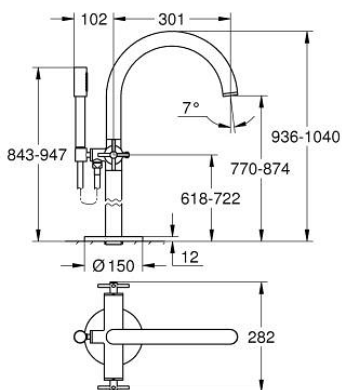

## 25 272 EN0 ATRIO ЗМІШУВАЧ ДЛЯ ВАННИ 1/2"

### ОПИС ПРОДУКТУ

- Колір: матовий нікель
- підлогового монтажу із високими вертикальними підключеннями (765 мм)
- комплект верхньої монтажної частини для 45 984 001
- керамічні вентиля 1/2", 90°
- покриття GROHE LongLife
- автоматичний перемикач: ванна/душ
- вилив з аератором
- виступ 301 мм
- вбудований зворотній клапан у душовому виході 1/2"
- ручний душ Rainshower Aqua Stick (26 866)
- із тримачем для душу
- душовий шланг Silverflex 1250 мм 1/2" x 1/2" (28 362)
- захист від зворотнього потоку
- з хрестоподібними рукоятками
- без набору для чорнкової обробки 45 984 (замовляйте окремо)
- Два різні набори ковпачків для рукояток: один із маркуванням "H" і "C", один без маркування.

### ЗАПАСНІ ЧАСТИНИ , жовтня 2021 – зараз

- 1: Pair of handles (Артикул запчастини 48406EN0)
- 2: Керамічна голівка 1/2" (Артикул запчастини 45883000)
- 2.1: Ущільнювальне кільце Ø 18,2 x Ø 1,7 (Артикул запчастини 0392400M)
- 3: Монтажний комплект (Артикул запчастини 101341EN00)
- 4: Ручка перемикача (Артикул запчастини 64989EN0)
- 5: Вилив (Артикул запчастини 101320EN00)
- 5.1: Аератор (Артикул запчастини 13926000)
- 6: Керамічна голівка 1/2" (Артикул запчастини 45882000)
- 6.1: Ущільнювальне кільце Ø 18,2 x Ø 1,7 (Артикул запчастини 0392400M)
- 7: Перемикач (Артикул запчастини 48407EN0)
- 8: Тримач для ручного душу (Артикул запчастини 101321EN00)
- 8.1: Зворотний клапан (Артикул запчастини 08565000)
- 9: Фільтр для затримання бруду (Артикул запчастини 0700200M)