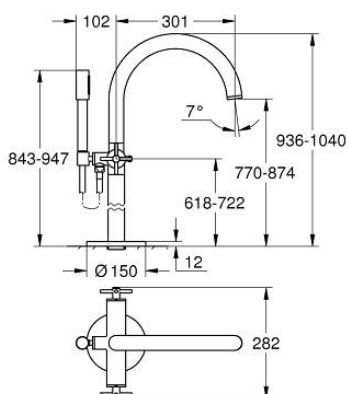

25 272 GL0 ATRIO ЗМІШУВАЧ ДЛЯ ВАННИ 1/2"

ОПИС ПРОДУКТУ

- Колір: холодний світанок
- підлогового монтажу із високими вертикальними підключеннями (765 мм)
- комплект верхньої монтажної частини для 45 984 001
- керамічні вентиля 1/2", 90°
- покриття GROHE LongLife
- автоматичний перемикач: ванна/душ
- вилив з аератором
- виступ 301 мм
- вбудований зворотній клапан у душовому виході 1/2"
- ручний душ Rainshower Aqua Stick (26 866)
- із тримачем для душу
- душовий шланг Silverflex 1250 мм 1/2" x 1/2" (28 362)
- захист від зворотнього потоку
- з хрестоподібними рукоятками
- без набору для чорнкової обробки 45 984 (замовляйте окремо)
- Два різні набори ковпачків для рукояток: один із маркуванням "H" і "C", один без маркування.

25 272 GL0 ATRIO ЗМІШУВАЧ ДЛЯ ВАННИ 1/2"

ЗАПАСНІ ЧАСТИНИ , жовтня 2021 – зараз

- 1: Pair of handles (Артикул запчастини 48406GL0)
- 2: Керамічна голівка 1/2" (Артикул запчастини 45883000)
- 2.1: Ущільнювальне кільце Ø 18,2 x Ø 1,7 (Артикул запчастини 0392400M)
- 3: Монтажний комплект (Артикул запчастини 101341GL00)
- 4: Ручка перемикача (Артикул запчастини 64989GL0)
- 5: Вилив (Артикул запчастини 101320GL00)
- 5.1: Аератор (Артикул запчастини 13926000)
- 6: Керамічна голівка 1/2" (Артикул запчастини 45882000)
- 6.1: Ущільнювальне кільце Ø 18,2 x Ø 1,7 (Артикул запчастини 0392400M)
- 7: Перемикач (Артикул запчастини 48407GL0)
- 8: Тримач для ручного душу (Артикул запчастини 101321GL00)
- 8.1: Зворотний клапан (Артикул запчастини 08565000)
- 9: Фільтр для затримання бруду (Артикул запчастини 0700200M)