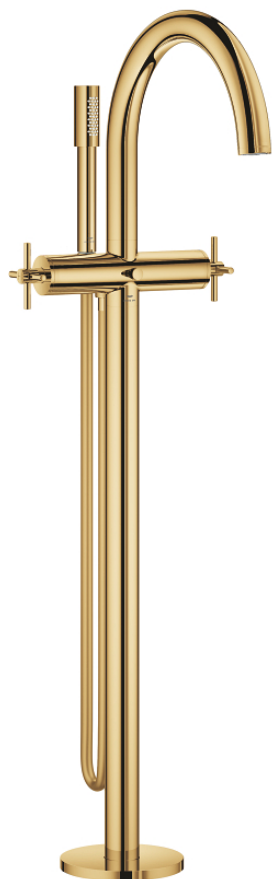

25 272 GL0 ATRIO ЗМІШУВАЧ ДЛЯ ВАННИ 1/2"

ОПИС ПРОДУКТУ

- Колір: холодний світанок
- підлогового монтажу із високими вертикальними підключеннями (765 мм)
- комплект верхньої монтажної частини для 45 984 001
- керамічні вентиля 1/2", 90°
- покриття GROHE LongLife
- автоматичний перемикач: ванна/душ
- вилив з аератором
- виступ 301 мм
- вбудований зворотній клапан у душовому виході 1/2"
- ручний душ Rainshower Aqua Stick (26 866)
- із тримачем для душу
- душовий шланг Silverflex 1250 мм 1/2" x 1/2" (28 362)
- захист від зворотнього потоку
- з хрестоподібними рукоятками
- без набору для чорнкової обробки 45 984 (замовляйте окремо)
- Два різні набори ковпачків для рукояток: один із маркуванням "H" і "C", один без маркування.

25 272 GL0 ATRIO ЗМІШУВАЧ ДЛЯ ВАННИ 1/2"

ЗАПАСНІ ЧАСТИНИ , жовтня 2021 – зараз

- 1: Pair of handles (Артикул запчастини 48406GL0)
- 2: Керамічна голівка 1/2" (Артикул запчастини 45883000)
- 2.1: Ущільнювальне кільце Ø 18,2 x Ø 1,7 (Артикул запчастини 0392400M)
- 3: Монтажний комплект (Артикул запчастини 101341GL00)
- 4: Ручка перемикача (Артикул запчастини 64989GL0)
- 5: Вилив (Артикул запчастини 101320GL00)
- 5.1: Аератор (Артикул запчастини 13926000)
- 6: Керамічна голівка 1/2" (Артикул запчастини 45882000)
- 6.1: Ущільнювальне кільце Ø 18,2 x Ø 1,7 (Артикул запчастини 0392400M)
- 7: Перемикач (Артикул запчастини 48407GL0)
- 8: Тримач для ручного душу (Артикул запчастини 101321GL00)
- 8.1: Зворотний клапан (Артикул запчастини 08565000)
- 9: Фільтр для затримання бруду (Артикул запчастини 0700200M)