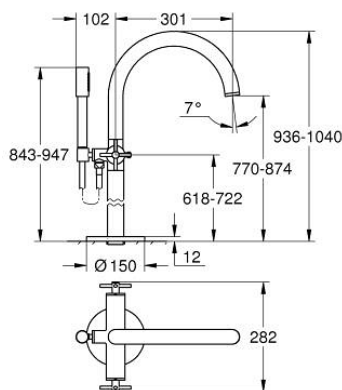

25 272 GN0 ATRIO ЗМІШУВАЧ ДЛЯ ВАННИ 1/2"

ОПИС ПРОДУКТУ

- Колір: холодний світло-бронзовий матовий
- підлогового монтажу із високими вертикальними підключеннями (765 мм)
- комплект верхньої монтажної частини для 45 984 001
- керамічні вентиля 1/2", 90°
- покриття GROHE LongLife
- автоматичний перемикач: ванна/душ
- вилив з аератором
- виступ 301 мм
- вбудований зворотній клапан у душовому виході 1/2"
- ручний душ Rainshower Aqua Stick (26 866)
- із тримачем для душу
- душовий шланг Silverflex 1250 мм 1/2" x 1/2" (28 362)
- захист від зворотнього потоку
- з хрестоподібними рукоятками
- без набору для чорнкової обробки 45 984 (замовляйте окремо)
- Два різні набори ковпачків для рукояток: один із маркуванням "H" і "C", один без маркування.

25 272 GN0 ATRIO ЗМІШУВАЧ ДЛЯ ВАННИ 1/2"

ЗАПАСНІ ЧАСТИНИ , листопада 2022 – зараз

- 1: Pair of handles (Артикул запчастини 48406GN0)
- 2: Керамічна голівка 1/2" (Артикул запчастини 45883000)
- 2.1: Ущільнювальне кільце Ø 18,2 x Ø 1,7 (Артикул запчастини 0392400M)
- 3: Монтажний комплект (Артикул запчастини 101341GN00)
- 4: Ручка перемикача (Артикул запчастини 64989GN0)
- 5: Вилив (Артикул запчастини 101320GN00)
- 5.1: Аератор (Артикул запчастини 13926000)
- 6: Керамічна голівка 1/2" (Артикул запчастини 45882000)
- 6.1: Ущільнювальне кільце Ø 18,2 x Ø 1,7 (Артикул запчастини 0392400M)
- 7: Перемикач (Артикул запчастини 48407GN0)
- 8: Тримач для ручного душу (Артикул запчастини 101321GN00)
- 8.1: Зворотний клапан (Артикул запчастини 08565000)
- 9: Фільтр для затримання бруду (Артикул запчастини 0700200M)