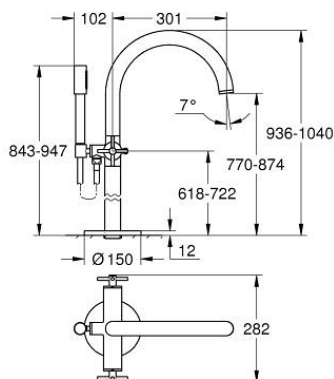

## 25 272 KF0 ATRIO ЗМІШУВАЧ ДЛЯ ВАННИ 1/2"

### ОПИС ПРОДУКТУ

- Колір: фантомний чорний
- підлогового монтажу із високими вертикальними підключеннями (765 мм)
- комплект верхньої монтажної частини для 45 984 001
- керамічні вентиля 1/2", 90°
- автоматичний перемикач: ванна/душ
- вилив з аератором
- виступ 301 мм
- вбудований зворотній клапан у душовому виході 1/2"
- ручний душ Rainshower Aqua Stick (26 866)
- із тримачем для душу
- душовий шланг Silverflex 1250 мм 1/2" x 1/2" (28 362)
- захист від зворотнього потоку
- з хрестоподібними рукоятками
- без набору для чорної обробки 45 984 (замовляйте окремо)
- Два різні набори ковпачків для рукояток: один із маркуванням "H" і "C", один без маркування.

### ЗАПАСНІ ЧАСТИНИ , січня 2024 – зараз

- 1: Pair of handles (Артикул запчастини 48406KF0)
- 2: Керамічна голівка 1/2" (Артикул запчастини 45883000)
- 2.1: Ущільнювальне кільце Ø 18,2 x Ø 1,7 (Артикул запчастини 0392400M)
- 3: Монтажний комплект (Артикул запчастини 101341KF00)
- 4: Ручка перемикача (Артикул запчастини 64989KF0)
- 5: Вилив (Артикул запчастини 101320KF00)
- 5.1: Аератор (Артикул запчастини 13926000)
- 6: Керамічна голівка 1/2" (Артикул запчастини 45882000)
- 6.1: Ущільнювальне кільце Ø 18,2 x Ø 1,7 (Артикул запчастини 0392400M)
- 7: Перемикач (Артикул запчастини 48407KF0)
- 8: Тримач для ручного душу (Артикул запчастини 101321KF00)
- 8.1: Зворотний клапан (Артикул запчастини 08565000)
- 9: Фільтр для затримання бруду (Артикул запчастини 0700200M)