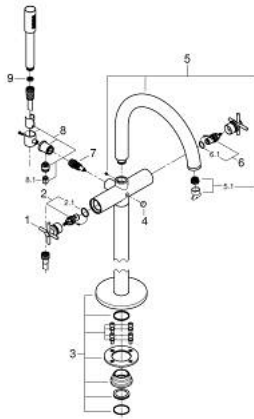

25 272 MG0 ATRIO ЗМІШУВАЧ ДЛЯ ВАННИ 1/2"

ОПИС ПРОДУКТУ

- Колір: satin graphite
- підлогового монтажу із високими вертикальними підключеннями (765 мм)
- комплект верхньої монтажної частини для 45 984 001
- керамічні вентиля 1/2", 90°
- покриття GROHE LongLife
- автоматичний перемикач: ванна/душ
- вилив з аератором
- виступ 301 мм
- вбудований зворотній клапан у душовому виході 1/2"
- ручний душ Rainshower Aqua Stick (26 866)
- із тримачем для душу
- душовий шланг Silverflex 1250 мм 1/2" x 1/2" (28 362)
- захист від зворотнього потоку
- з хрестоподібними рукоятками
- без набору для чорнкової обробки 45 984 (замовляйте окремо)
- Два різні набори ковпачків для рукояток: один із маркуванням "H" і "C", один без маркування.

25 272 MG0 ATRIO ЗМІШУВАЧ ДЛЯ ВАННИ 1/2"

ЗАПАСНІ ЧАСТИНИ , жовтня 2022 – зараз

- 1: Pair of handles (Артикул запчастини 48406MG0)
- 2: Керамічна голівка 1/2" (Артикул запчастини 45883000)
- 2.1: Ущільнювальне кільце Ø 18,2 x Ø 1,7 (Артикул запчастини 0392400M)
- 3: Монтажний комплект (Артикул запчастини 101341MG00)
- 4: Ручка перемикача (Артикул запчастини 64989MG0)
- 5: Вилив (Артикул запчастини 101320MG00)
- 5.1: Аератор (Артикул запчастини 13926000)
- 6: Керамічна голівка 1/2" (Артикул запчастини 45882000)
- 6.1: Ущільнювальне кільце Ø 18,2 x Ø 1,7 (Артикул запчастини 0392400M)
- 7: Перемикач (Артикул запчастини 48407MG0)
- 8: Тримач для ручного душу (Артикул запчастини 101321MG00)
- 8.1: Зворотний клапан (Артикул запчастини 08565000)
- 9: Фільтр для затримання бруду (Артикул запчастини 0700200M)