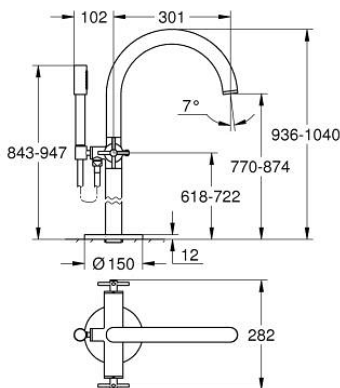

25 272 MG0 ATRIO ЗМІШУВАЧ ДЛЯ ВАННИ 1/2"

ОПИС ПРОДУКТУ

- Колір: satin graphite
- підлогового монтажу із високими вертикальними підключеннями (765 мм)
- комплект верхньої монтажної частини для 45 984 001
- керамічні вентиля 1/2", 90°
- покриття GROHE LongLife
- автоматичний перемикач: ванна/душ
- вилив з аератором
- виступ 301 мм
- вбудований зворотній клапан у душовому виході 1/2"
- ручний душ Rainshower Aqua Stick (26 866)
- із тримачем для душу
- душовий шланг Silverflex 1250 мм 1/2" x 1/2" (28 362)
- захист від зворотнього потоку
- з хрестоподібними рукоятками
- без набору для чорнкової обробки 45 984 (замовляйте окремо)
- Два різні набори ковпачків для рукояток: один із маркуванням "H" і "C", один без маркування.

25 272 MG0 ATRIO ЗМІШУВАЧ ДЛЯ ВАННИ 1/2"

ЗАПАСНІ ЧАСТИНИ , жовтня 2022 – зараз

- 1: Pair of handles (Артикул запчастини 48406MG0)
- 2: Керамічна голівка 1/2" (Артикул запчастини 45883000)
- 2.1: Ущільнювальне кільце Ø 18,2 x Ø 1,7 (Артикул запчастини 0392400M)
- 3: Монтажний комплект (Артикул запчастини 101341MG00)
- 4: Ручка перемикача (Артикул запчастини 64989MG0)
- 5: Вилив (Артикул запчастини 101320MG00)
- 5.1: Аератор (Артикул запчастини 13926000)
- 6: Керамічна голівка 1/2" (Артикул запчастини 45882000)
- 6.1: Ущільнювальне кільце Ø 18,2 x Ø 1,7 (Артикул запчастини 0392400M)
- 7: Перемикач (Артикул запчастини 48407MG0)
- 8: Тримач для ручного душу (Артикул запчастини 101321MG00)
- 8.1: Зворотний клапан (Артикул запчастини 08565000)
- 9: Фільтр для затримання бруду (Артикул запчастини 0700200M)