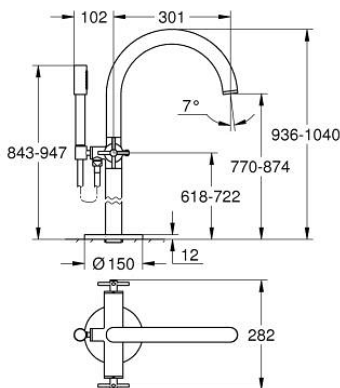

## 25 272 MS0 ATRIO ЗМІШУВАЧ ДЛЯ ВАННИ 1/2"

### ОПИС ПРОДУКТУ

- Колір: satin steel
- підлогового монтажу із високими вертикальними підключеннями (765 мм)
- комплект верхньої монтажної частини для 45 984 001
- керамічні вентиля 1/2", 90°
- покриття GROHE LongLife
- автоматичний перемикач: ванна/душ
- вилив з аератором
- виступ 301 мм
- вбудований зворотній клапан у душовому виході 1/2"
- ручний душ Rainshower Aqua Stick (26 866)
- із тримачем для душу
- душовий шланг Silverflex 1250 мм 1/2" x 1/2" (28 362)
- захист від зворотнього потоку
- з хрестоподібними рукоятками
- без набору для чорнової обробки 45 984 (замовляйте окремо)
- Два різні набори ковпачків для рукояток: один із маркуванням "H" і "C", один без маркування.

### ЗАПАСНІ ЧАСТИНИ , жовтня 2022 – зараз

- 1: Pair of handles (Артикул запчастини 48406MS0)
- 2: Керамічна голівка 1/2" (Артикул запчастини 45883000)
- 2.1: Ущільнювальне кільце Ø 18,2 x Ø 1,7 (Артикул запчастини 0392400M)
- 3: Монтажний комплект (Артикул запчастини 101341MS00)
- 4: Ручка перемикача (Артикул запчастини 64989MS0)
- 5: Вилив (Артикул запчастини 101320MS00)
- 5.1: Аератор (Артикул запчастини 13926000)
- 6: Керамічна голівка 1/2" (Артикул запчастини 45882000)
- 6.1: Ущільнювальне кільце Ø 18,2 x Ø 1,7 (Артикул запчастини 0392400M)
- 7: Перемикач (Артикул запчастини 48407MS0)
- 8: Тримач для ручного душу (Артикул запчастини 101321MS00)
- 8.1: Зворотний клапан (Артикул запчастини 08565000)
- 9: Фільтр для затримання бруду (Артикул запчастини 0700200M)