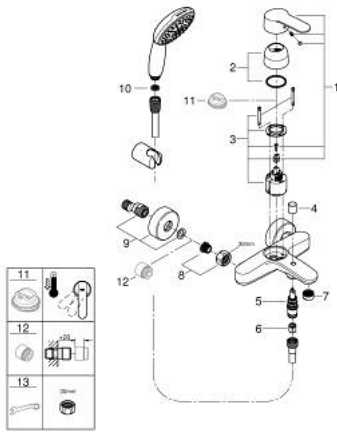

25 275 002 EUROSTYLE COSMOPOLITAN ОДНОВАЖІЛЬНИЙ ЗМІШУВАЧ ДЛЯ ВАННИ 1/2"

ОПИС ПРОДУКТУ

- Колір: хром
- настінний монтаж
- металевий важіль
- GROHE SilkMove 46 мм керамічний картридж
- GROHE LongLife поверхня
- регулювання витрати води
- автоматичний перемикач: ванна/душ
- аератор
- вбудований зворотній клапан у душовому виході 1/2"
- S-подібні з'єднання
- захист від зворотнього потоку
- додатковий обмежувач температури (46 308)
- з душовим набором, 2 режими (Rain, Jet)
- складається із:
 - ручний душ Tempesta 110 (27 597)
 - максимальна витрата (при тиску 3 бар): 13,5 л/хв
 - GROHE SmartSwitch – просто поверніть диск, щоб вибрати бажаний режим душу
 - настінний тримач для душу Tempesta, нерегульований (28 605)
 - 1500 мм душовий шланг Relexaflex 1/2" x 1/2" (28 151)

25 275 002 EUROSTYLE COSMOPOLITAN ОДНОВАЖІЛЬНИЙ ЗМІШУВАЧ ДЛЯ ВАННИ 1/2"

ЗАПАСНІ ЧАСТИНИ , листопада 2021 – зараз

- 1: Важіль (Артикул запчастини 46752000)
- 2: Ковпачок (Артикул запчастини 46427000)
- 3: Картридж (Артикул запчастини 46048000)
- 4: Ручка перемикача (Артикул запчастини 64309000)
- 5: Перемикач (Артикул запчастини 65655000)
- 6: Зворотний клапан (Артикул запчастини 08565000)
- 7: Аератор (Артикул запчастини 13941000)
- 8: Гвинтове з'єднання 1/2" (Артикул запчастини 45044000)
- 9: S-з'єднання (Артикул запчастини 12662000)
- 10: Фільтр для затримання бруду (Артикул запчастини 0700200M)
- 11: Обмежувач температури (Артикул запчастини 46308000)*
- 12: Подовжувач 3/4", 20 мм (Артикул запчастини 0713000M)*
- 13: Спеціальний ключ (Артикул запчастини 19377000)*