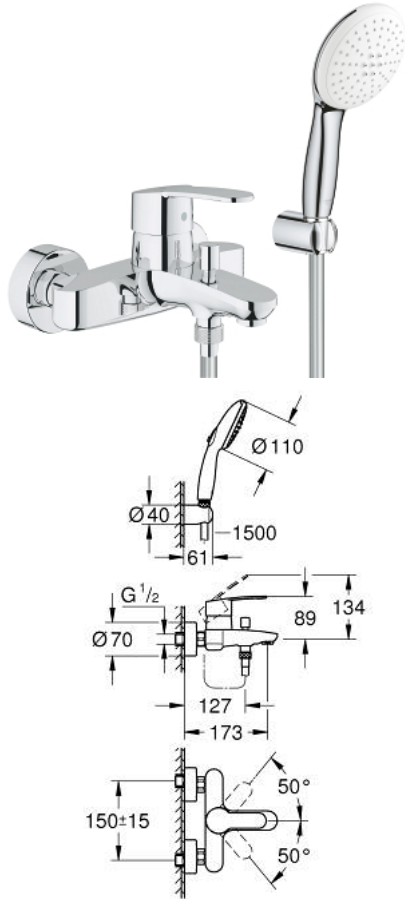

25 275 002 EUROSTYLE COSMOPOLITAN ОДНОВАЖІЛЬНИЙ ЗМІШУВАЧ ДЛЯ ВАННИ 1/2"

ОПИС ПРОДУКТУ

- Колір: хром
- настінний монтаж
- металевий важіль
- GROHE SilkMove 46 мм керамічний картридж
- GROHE LongLife поверхня
- регулювання витрати води
- автоматичний перемикач: ванна/душ
- аератор
- вбудований зворотній клапан у душовому виході 1/2"
- S-подібні з'єднання
- захист від зворотнього потоку
- додатковий обмежувач температури (46 308)
- з душовим набором, 2 режими (Rain, Jet)
- складається із:
 - ручний душ Tempesta 110 (27 597)
 - максимальна витрата (при тиску 3 бар): 13,5 л/хв
 - GROHE SmartSwitch – просто поверніть диск, щоб вибрати бажаний режим душу
 - настінний тримач для душу Tempesta, нерегульований (28 605)
 - 1500 мм душовий шланг Relexaflex 1/2" x 1/2" (28 151)

25 275 002 EUROSTYLE COSMOPOLITAN ОДНОВАЖІЛЬНИЙ ЗМІШУВАЧ ДЛЯ ВАННИ 1/2"

ЗАПАСНІ ЧАСТИНИ , листопада 2021 – зараз

- 1: Важіль (Артикул запчастини 46752000)
- 2: Ковпачок (Артикул запчастини 46427000)
- 3: Картридж (Артикул запчастини 46048000)
- 4: Ручка перемикача (Артикул запчастини 64309000)
- 5: Перемикач (Артикул запчастини 65655000)
- 6: Зворотний клапан (Артикул запчастини 08565000)
- 7: Аератор (Артикул запчастини 13941000)
- 8: Гвинтове з'єднання 1/2" (Артикул запчастини 45044000)
- 9: S-з'єднання (Артикул запчастини 12662000)
- 10: Фільтр для затримання бруду (Артикул запчастини 0700200M)
- 11: Обмежувач температури (Артикул запчастини 46308000)*
- 12: Подовжувач 3/4", 20 мм (Артикул запчастини 0713000M)*
- 13: Спеціальний ключ (Артикул запчастини 19377000)*