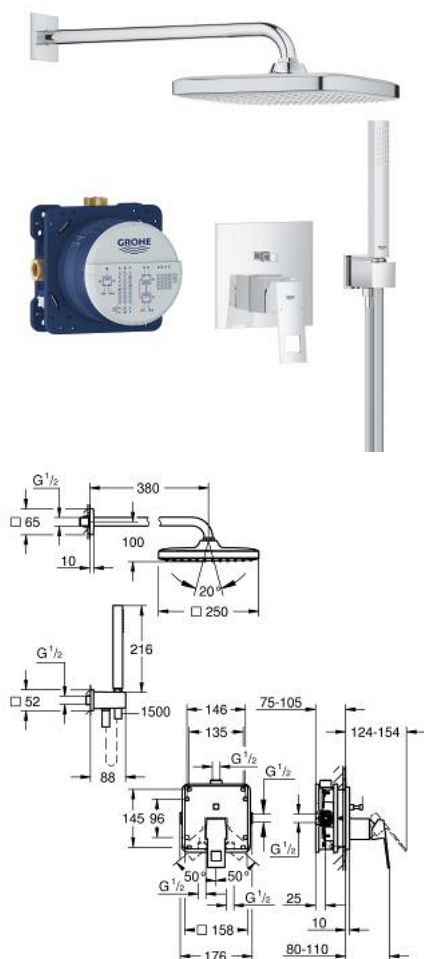

## 25 289 000 EUROCUBE ПРИХОВАНА ДУШОВА СИСТЕМА З TEMPESTA 250 CUBE

### ОПИС ПРОДУКТУ

- Колір: хром
- складається із:
  - змішувач одноважільний прихований монтажу з 2-ходовим перемикачем (24 062)
  - універсальна вбудована частина GROHE Rapido SmartBox, 1/2" (35 604)
  - верхній душ Tempesta 250 Cube 9,5 л/хв (26 687) у комплекті з кронштейном 380 мм
  - ручний душ Euphoria Cube Stick, 1 режим струменю (27 698)
  - підключення для душового шлангу 1/2" із настінним тримачем для ручного душу (26 370)
  - Rotaflex TwistStop душовий шланг 1500 мм 1/2" x 1/2" (28 409)
  - опціональний регулятор потоку 9,5 л/хв в комплекті для ручного душу

## 25 289 000 EUROCUBE ПРИХОВАНА ДУШОВА СИСТЕМА 3 TEMPESTA 250 CUBE

**ЗАПАСНІ ЧАСТИНИ** , липня 2022 – зараз

1: Волокнистий ущільнювач Ø 18,5 x Ø 12 x 2 (Артикул запчастини 0138900 М)

2: Фільтр для затримання бруду (Артикул запчастини 48007000)

3: Розетка (Артикул запчастини 48118000)