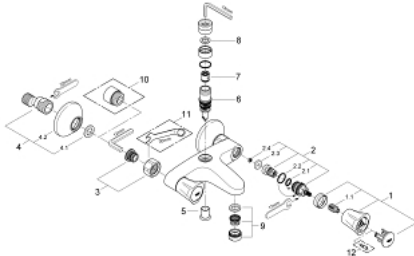

## 25 452 001 COSTA L ЗМІШУВАЧ ДЛЯ ВАННИ 1/2"

### ОПИС ПРОДУКТУ

- Колір: хром
- настінний монтаж
- металеві рукоятки
- із теплоізоляцією
- що пригвинчується
- вентиль GROHE Long-Life
- вихід для верхнього душу 3/4"
- автоматичний перемикач: ванна/душ
- аератор
- S-подібні з'єднання
- GROHE LongLife поверхня

### ЗАПАСНІ ЧАСТИНИ , листопада 2010 – зараз

- 1: Рукотка (Артикул запчастини 45994000)
- 1.1: Затискна вставка (Артикул запчастини 0538600М)
- 2: Верхня частина 1/2" (Артикул запчастини 07146000)
- 2.1: Ущільнювальна шайба  $\varnothing 6 \times \varnothing 2$  (Артикул запчастини 0128300М)
- 2.2: Ущільнювальне кільце  $\varnothing 18,2 \times \varnothing 1,7$  (Артикул запчастини 0392400М)
- 2.3: Ущільнювач (Артикул запчастини 0529100М)
- 3: Гвинтове з'єднання 1/2" (Артикул запчастини 45044000)
- 4: S-з'єднання (Артикул запчастини 12075000)
- 4.1: Ущільнювач (Артикул запчастини 0138600М)
- 4.2: Розетка (Артикул запчастини 0221000М)
- 5: Ручка перемикача (Артикул запчастини 65648000)
- 6: Перемикач (Артикул запчастини 65655000)
- 7: Зворотний клапан (Артикул запчастини 08565000)
- 8: Волокнистий ущільнювач  $\varnothing 18,5 \times \varnothing 12 \times 2$  (Артикул запчастини 0138900 М)
- 9: Аератор (Артикул запчастини 13952000)
- 10: Подовжувач 3/4", 20 мм (Артикул запчастини 0713000М)\*
- 11: Спеціальний ключ (Артикул запчастини 19377000)\*
- 12: Screw for Costa/Avina products (Артикул запчастини 48013000)\*