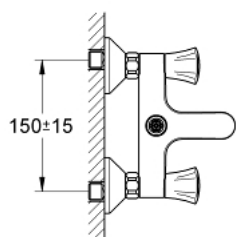

## 25 452 001 COSTA L ЗМІШУВАЧ ДЛЯ ВАННИ 1/2"

### ОПИС ПРОДУКТУ

- Колір: хром
- настінний монтаж
- металеві рукоятки
- із теплоізоляцією
- що пригвинчується
- вентиль GROHE Long-Life
- вихід для верхнього душу 3/4"
- автоматичний перемикач: ванна/душ
- аератор
- S-подібні з'єднання
- GROHE LongLife поверхня

### ЗАПАСНІ ЧАСТИНИ , листопада 2010 – зараз

- 1: Рукотка (Артикул запчастини 45994000)
- 1.1: Затискна вставка (Артикул запчастини 0538600М)
- 2: Верхня частина 1/2" (Артикул запчастини 07146000)
- 2.1: Ущільнювальна шайба  $\varnothing 6 \times \varnothing 2$  (Артикул запчастини 0128300М)
- 2.2: Ущільнювальне кільце  $\varnothing 18,2 \times \varnothing 1,7$  (Артикул запчастини 0392400М)
- 2.3: Ущільнювач (Артикул запчастини 0529100М)
- 3: Гвинтове з'єднання 1/2" (Артикул запчастини 45044000)
- 4: S-з'єднання (Артикул запчастини 12075000)
- 4.1: Ущільнювач (Артикул запчастини 0138600М)
- 4.2: Розетка (Артикул запчастини 0221000М)
- 5: Ручка перемикача (Артикул запчастини 65648000)
- 6: Перемикач (Артикул запчастини 65655000)
- 7: Зворотний клапан (Артикул запчастини 08565000)
- 8: Волокнистий ущільнювач  $\varnothing 18,5 \times \varnothing 12 \times 2$  (Артикул запчастини 0138900 М)
- 9: Аератор (Артикул запчастини 13952000)
- 10: Подовжувач 3/4", 20 мм (Артикул запчастини 0713000М)\*
- 11: Спеціальний ключ (Артикул запчастини 19377000)\*
- 12: Screw for Costa/Avina products (Артикул запчастини 48013000)\*