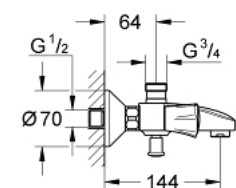

## 25 452 001 COSTA L ЗМІШУВАЧ ДЛЯ ВАННИ 1/2"

### ОПИС ПРОДУКТУ

- Колір: хром
- настінний монтаж
- металеві рукоятки
- із теплоізоляцією
- що пригвинчується
- вентиль GROHE Long-Life
- вихід для верхнього душу 3/4"
- автоматичний перемикач: ванна/душ
- аератор
- S-подібні з'єднання
- GROHE LongLife поверхня

### ЗАПАСНІ ЧАСТИНИ , листопада 2010 – зараз

- 1: Рукотка (Артикул запчастини 45994000)
- 1.1: Затискна вставка (Артикул запчастини 0538600М)
- 2: Верхня частина 1/2" (Артикул запчастини 07146000)
- 2.1: Ущільнювальна шайба  $\varnothing 6 \times \varnothing 2$  (Артикул запчастини 0128300М)
- 2.2: Ущільнювальне кільце  $\varnothing 18,2 \times \varnothing 1,7$  (Артикул запчастини 0392400М)
- 2.3: Ущільнювач (Артикул запчастини 0529100М)
- 3: Гвинтове з'єднання 1/2" (Артикул запчастини 45044000)
- 4: S-з'єднання (Артикул запчастини 12075000)
- 4.1: Ущільнювач (Артикул запчастини 0138600М)
- 4.2: Розетка (Артикул запчастини 0221000М)
- 5: Ручка перемикача (Артикул запчастини 65648000)
- 6: Перемикач (Артикул запчастини 65655000)
- 7: Зворотний клапан (Артикул запчастини 08565000)
- 8: Волокнистий ущільнювач  $\varnothing 18,5 \times \varnothing 12 \times 2$  (Артикул запчастини 0138900 М)
- 9: Аератор (Артикул запчастини 13952000)
- 10: Подовжувач 3/4", 20 мм (Артикул запчастини 0713000М)\*
- 11: Спеціальний ключ (Артикул запчастини 19377000)\*
- 12: Screw for Costa/Avina products (Артикул запчастини 48013000)\*