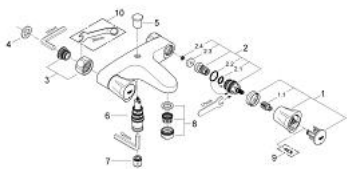

25 453 001 **COSTA L ЗМІШУВАЧ ДЛЯ ВАННИ 1/2"**

ОПИС ПРОДУКТУ

- Колір: хром
- настінний монтаж
- металеві рукоятки
- із теплоізоляцією
- що пригвинчується
- вентиль GROHE Long-Life
- автоматичний перемикач: ванна/душ
- аератор
- без підключень
- GROHE LongLife поверхня

25 453 001 COSTA L ЗМІШУВАЧ ДЛЯ ВАННИ 1/2"

ЗАПАСНІ ЧАСТИНИ , червня 2007 – зараз

- 1: Рукотка (Артикул запчастини 45994000)
- 1.1: Затискна вставка (Артикул запчастини 0538600М)
- 2: Верхня частина 1/2" (Артикул запчастини 07146000)
- 2.1: Ущільнювальна шайба $\varnothing 6 \times \varnothing 2$ (Артикул запчастини 0128300М)
- 2.2: Ущільнювальне кільце $\varnothing 18,2 \times \varnothing 1,7$ (Артикул запчастини 0392400М)
- 2.3: Ущільнювач (Артикул запчастини 0529100М)
- 3: Гвинтове з'єднання 1/2" (Артикул запчастини 45044000)
- 4: Ущільнювач (Артикул запчастини 0138600М)
- 5: Ручка перемикача (Артикул запчастини 65648000)
- 6: Перемикач (Артикул запчастини 65655000)
- 7: Зворотний клапан (Артикул запчастини 08565000)
- 7: Аератор (Артикул запчастини 13927000)
- 8: Аератор (Артикул запчастини 13952000)
- 9: Screw for Costa/Avina products (Артикул запчастини 48013000)*
- 10: Спеціальний ключ (Артикул запчастини 19377000)*