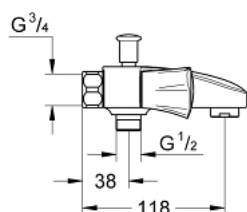

25 453 001 **COSTA L ЗМІШУВАЧ ДЛЯ ВАННИ 1/2"**

ОПИС ПРОДУКТУ

- Колір: хром
- настінний монтаж
- металеві рукоятки
- із теплоізоляцією
- що пригвинчується
- вентиль GROHE Long-Life
- автоматичний перемикач: ванна/душ
- аератор
- без підключень
- GROHE LongLife поверхня

25 453 001 COSTA L ЗМІШУВАЧ ДЛЯ ВАННИ 1/2"

ЗАПАСНІ ЧАСТИНИ , червня 2007 – зараз

- 1: Рукотка (Артикул запчастини 45994000)
- 1.1: Затискна вставка (Артикул запчастини 0538600М)
- 2: Верхня частина 1/2" (Артикул запчастини 07146000)
- 2.1: Ущільнювальна шайба $\varnothing 6 \times \varnothing 2$ (Артикул запчастини 0128300М)
- 2.2: Ущільнювальне кільце $\varnothing 18,2 \times \varnothing 1,7$ (Артикул запчастини 0392400М)
- 2.3: Ущільнювач (Артикул запчастини 0529100М)
- 3: Гвинтове з'єднання 1/2" (Артикул запчастини 45044000)
- 4: Ущільнювач (Артикул запчастини 0138600М)
- 5: Ручка перемикача (Артикул запчастини 65648000)
- 6: Перемикач (Артикул запчастини 65655000)
- 7: Зворотний клапан (Артикул запчастини 08565000)
- 7: Аератор (Артикул запчастини 13927000)
- 8: Аератор (Артикул запчастини 13952000)
- 9: Screw for Costa/Avina products (Артикул запчастини 48013000)*
- 10: Спеціальний ключ (Артикул запчастини 19377000)*