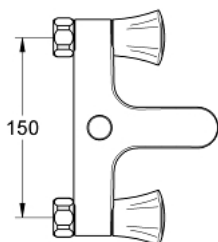

25 453 001 **COSTA L ЗМІШУВАЧ ДЛЯ ВАННИ 1/2"**

ОПИС ПРОДУКТУ

- Колір: хром
- настінний монтаж
- металеві рукоятки
- із теплоізоляцією
- що пригвинчується
- вентиль GROHE Long-Life
- автоматичний перемикач: ванна/душ
- аератор
- без підключень
- GROHE LongLife поверхня

25 453 001 COSTA L ЗМІШУВАЧ ДЛЯ ВАННИ 1/2"

ЗАПАСНІ ЧАСТИНИ , червня 2007 – зараз

- 1: Рукотка (Артикул запчастини 45994000)
- 1.1: Затискна вставка (Артикул запчастини 0538600М)
- 2: Верхня частина 1/2" (Артикул запчастини 07146000)
- 2.1: Ущільнювальна шайба $\varnothing 6 \times \varnothing 2$ (Артикул запчастини 0128300М)
- 2.2: Ущільнювальне кільце $\varnothing 18,2 \times \varnothing 1,7$ (Артикул запчастини 0392400М)
- 2.3: Ущільнювач (Артикул запчастини 0529100М)
- 3: Гвинтове з'єднання 1/2" (Артикул запчастини 45044000)
- 4: Ущільнювач (Артикул запчастини 0138600М)
- 5: Ручка перемикача (Артикул запчастини 65648000)
- 6: Перемикач (Артикул запчастини 65655000)
- 7: Зворотний клапан (Артикул запчастини 08565000)
- 7: Аератор (Артикул запчастини 13927000)
- 8: Аератор (Артикул запчастини 13952000)
- 9: Screw for Costa/Avina products (Артикул запчастини 48013000)*
- 10: Спеціальний ключ (Артикул запчастини 19377000)*