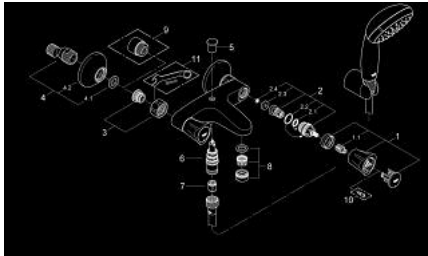

## 25 460 10A COSTA L ЗМІШУВАЧ ДЛЯ ВАННИ 1/2"

### ОПИС ПРОДУКТУ

- Колір: хром
- настінний монтаж
- металеві рукоятки
- із теплоізоляцією
- що пригвинчується
- вентиль GROHE Long-Life
- автоматичний перемикач: ванна/душ
- аератор
- S-подібні з'єднання
- із душовим гарнітуром
- складається із:
  - ручний душ Tempesta 100, 1 режим струменю, 9.5 л/хв (27 923)
  - настінний тримач для ручного душу (28 605)
  - 1500 мм душовий шланг Relexaflex 1/2" x 1/2" (28 151)
  - GROHE LongLife поверхня

### ЗАПАСНІ ЧАСТИНИ , квітня 2017 – зараз

- 1: Рукотка (Артикул запчастини 45994000)
- 1.1: Затискна вставка (Артикул запчастини 0538600M)
- 2: Верхня частина 1/2" (Артикул запчастини 07146000)
- 2.1: Ущільнювальна шайба  $\varnothing 6 \times \varnothing 2$  (Артикул запчастини 0128300M)
- 2.2: Ущільнювальне кільце  $\varnothing 18,2 \times \varnothing 1,7$  (Артикул запчастини 0392400M)
- 2.3: Ущільнювач (Артикул запчастини 0529100M)
- 3: Гвинтове з'єднання 1/2" (Артикул запчастини 45044000)
- 4: S-з'єднання (Артикул запчастини 12075000)
- 4.1: Ущільнювач (Артикул запчастини 0138600M)
- 4.2: Розетка (Артикул запчастини 0221000M)
- 5: Ручка перемикача (Артикул запчастини 65648000)
- 6: Перемикач (Артикул запчастини 65655000)
- 7: Зворотний клапан (Артикул запчастини 08565000)
- 8: Аератор (Артикул запчастини 13952000)
- 9: Подовжувач 3/4", 20 мм (Артикул запчастини 0713000M)\*
- 10: Screw for Costa/Avina products (Артикул запчастини 48013000)\*
- 11: Спеціальний ключ (Артикул запчастини 19377000)\*