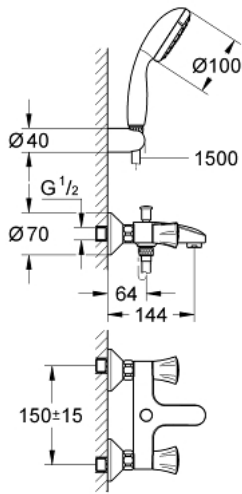

## 25 460 10A COSTA L ЗМІШУВАЧ ДЛЯ ВАННИ 1/2"

### ОПИС ПРОДУКТУ

- Колір: хром
- настінний монтаж
- металеві рукоятки
- із теплоізоляцією
- що пригвинчується
- вентиль GROHE Long-Life
- автоматичний перемикач: ванна/душ
- аератор
- S-подібні з'єднання
- із душовим гарнітуром
- складається із:
  - ручний душ Tempesta 100, 1 режим струменю, 9.5 л/хв (27 923)
  - настінний тримач для ручного душу (28 605)
  - 1500 мм душовий шланг Relexaflex 1/2" x 1/2" (28 151)
  - GROHE LongLife поверхня

### ЗАПАСНІ ЧАСТИНИ , квітня 2017 – зараз

- 1: Рукотка (Артикул запчастини 45994000)
- 1.1: Затискна вставка (Артикул запчастини 0538600M)
- 2: Верхня частина 1/2" (Артикул запчастини 07146000)
- 2.1: Ущільнювальна шайба  $\varnothing 6 \times \varnothing 2$  (Артикул запчастини 0128300M)
- 2.2: Ущільнювальне кільце  $\varnothing 18,2 \times \varnothing 1,7$  (Артикул запчастини 0392400M)
- 2.3: Ущільнювач (Артикул запчастини 0529100M)
- 3: Гвинтове з'єднання 1/2" (Артикул запчастини 45044000)
- 4: S-з'єднання (Артикул запчастини 12075000)
- 4.1: Ущільнювач (Артикул запчастини 0138600M)
- 4.2: Розетка (Артикул запчастини 0221000M)
- 5: Ручка перемикача (Артикул запчастини 65648000)
- 6: Перемикач (Артикул запчастини 65655000)
- 7: Зворотний клапан (Артикул запчастини 08565000)
- 8: Аератор (Артикул запчастини 13952000)
- 9: Подовжувач 3/4", 20 мм (Артикул запчастини 0713000M)\*
- 10: Screw for Costa/Avina products (Артикул запчастини 48013000)\*
- 11: Спеціальний ключ (Артикул запчастини 19377000)\*