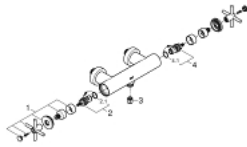

26 003 003 ATRIO ЗМІШУВАЧ ДЛЯ ДУШУ 1/2"

ОПИС ПРОДУКТУ

- Колір: хром
- настінний монтаж
- керамічні вентиля 1/2", 90°
- GROHE LongLife поверхня
- вихід для душу 1/2"
- вбудовані зворотні клапани у душовому виході 1/2"
- приховані S-подібні з'єднання
- захист від зворотнього потоку
- без душового гарнітуру
- з хрестоподібними рукоятками
- Два різні набори ковпачків для рукояток: один із маркуванням "H" і "C", один без маркування.

26 003 003 ATRIO ЗМІШУВАЧ ДЛЯ ДУШУ 1/2"

ЗАПАСНІ ЧАСТИНИ , жовтня 2018 – зараз

- 1: Pair of handles (Артикул запчастини 48406000)
- 2: Керамічна голівка 1/2" (Артикул запчастини 45883000)
- 2.1: Ущільнювальне кільце Ø 18,2 x Ø 1,7 (Артикул запчастини 0392400M)
- 3: Зворотний клапан (Артикул запчастини 08565000)
- 4: Керамічна голівка 1/2" (Артикул запчастини 45882000)
- 4.1: Ущільнювальне кільце Ø 18,2 x Ø 1,7 (Артикул запчастини 0392400M)