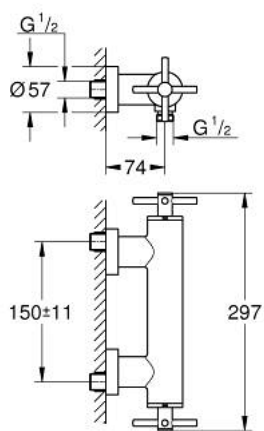

26 003 003 ATRIO ЗМІШУВАЧ ДЛЯ ДУШУ 1/2"

ОПИС ПРОДУКТУ

- Колір: хром
- настінний монтаж
- керамічні вентиля 1/2", 90°
- GROHE LongLife поверхня
- вихід для душу 1/2"
- вбудовані зворотні клапани у душовому виході 1/2"
- приховані S-подібні з'єднання
- захист від зворотнього потоку
- без душового гарнітуру
- з хрестоподібними рукоятками
- Два різні набори ковпачків для рукояток: один із маркуванням "H" і "C", один без маркування.

26 003 003 ATRIO ЗМІШУВАЧ ДЛЯ ДУШУ 1/2"

ЗАПАСНІ ЧАСТИНИ , жовтня 2018 – зараз

- 1: Pair of handles (Артикул запчастини 48406000)
- 2: Керамічна голівка 1/2" (Артикул запчастини 45883000)
- 2.1: Ущільнювальне кільце Ø 18,2 x Ø 1,7 (Артикул запчастини 0392400M)
- 3: Зворотний клапан (Артикул запчастини 08565000)
- 4: Керамічна голівка 1/2" (Артикул запчастини 45882000)
- 4.1: Ущільнювальне кільце Ø 18,2 x Ø 1,7 (Артикул запчастини 0392400M)