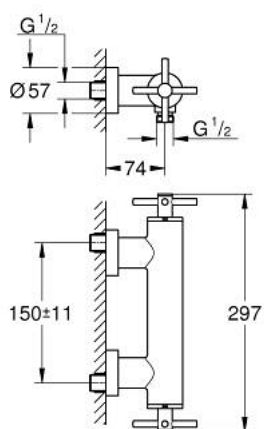

## 26 003 AL3 ATRIO ЗМІШУВАЧ ДЛЯ ДУШУ 1/2"

### ОПИС ПРОДУКТУ

- Колір: графіт темний матовий
- настінний монтаж
- керамічні вентилі 1/2", 90°
- покриття GROHE LongLife
- вихід для душу 1/2"
- вбудовані зворотні клапани у душовому виході 1/2"
- приховані S-подібні з'єднання
- захист від зворотнього потоку
- без душового гарнітуру
- з хрестоподібними рукоятками
- Два різні набори ковпачків для рукояток: один із маркуванням "H" і "C", один без маркування.