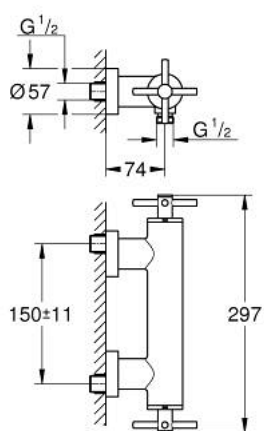

26 003 DA3 ATRIO ЗМІШУВАЧ ДЛЯ ДУШУ 1/2"

ОПИС ПРОДУКТУ

- Колір: теплий захід сонця
- настінний монтаж
- керамічні вентиля 1/2", 90°
- покриття GROHE LongLife
- вихід для душу 1/2"
- вбудовані зворотні клапани у душовому виході 1/2"
- приховані S-подібні з'єднання
- захист від зворотнього потоку
- без душового гарнітуру
- з хрестоподібними рукоятками
- Два різні набори ковпачків для рукояток: один із маркуванням "H" і "C", один без маркування.