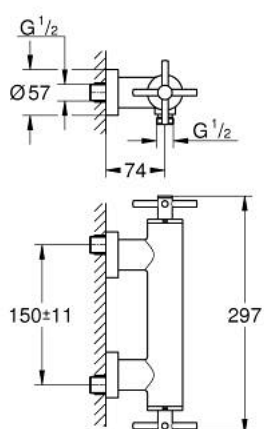

26 003 DC3 ATRIO ЗМІШУВАЧ ДЛЯ ДУШУ 1/2"

ОПИС ПРОДУКТУ

- Колір: суперсталь
- настінний монтаж
- керамічні вентиля 1/2", 90°
- покриття GROHE LongLife
- вихід для душу 1/2"
- вбудовані зворотні клапани у душовому виході 1/2"
- приховані S-подібні з'єднання
- захист від зворотнього потоку
- без душового гарнітуру
- з хрестоподібними рукоятками
- Два різні набори ковпачків для рукояток: один із маркуванням "H" і "C", один без маркування.

26 003 DC3 ATRIO ЗМІШУВАЧ ДЛЯ ДУШУ 1/2"

ЗАПАСНІ ЧАСТИНИ , жовтня 2018 – зараз

- 1: Pair of handles (Артикул запчастини 48406DC0)
- 2: Керамічна голівка 1/2" (Артикул запчастини 45883000)
- 2.1: Ущільнювальне кільце Ø 18,2 x Ø 1,7 (Артикул запчастини 0392400M)
- 3: Зворотний клапан (Артикул запчастини 08565000)
- 4: Керамічна голівка 1/2" (Артикул запчастини 45882000)
- 4.1: Ущільнювальне кільце Ø 18,2 x Ø 1,7 (Артикул запчастини 0392400M)