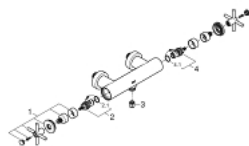

26 003 DC3 ATRIO ЗМІШУВАЧ ДЛЯ ДУШУ 1/2"

ОПИС ПРОДУКТУ

- Колір: суперсталь
- настінний монтаж
- керамічні вентиля 1/2", 90°
- покриття GROHE LongLife
- вихід для душу 1/2"
- вбудовані зворотні клапани у душовому виході 1/2"
- приховані S-подібні з'єднання
- захист від зворотнього потоку
- без душового гарнітуру
- з хрестоподібними рукоятками
- Два різні набори ковпачків для рукояток: один із маркуванням "H" і "C", один без маркування.

26 003 DC3 ATRIO ЗМІШУВАЧ ДЛЯ ДУШУ 1/2"

ЗАПАСНІ ЧАСТИНИ , жовтня 2018 – зараз

- 1: Pair of handles (Артикул запчастини 48406DC0)
- 2: Керамічна голівка 1/2" (Артикул запчастини 45883000)
- 2.1: Ущільнювальне кільце Ø 18,2 x Ø 1,7 (Артикул запчастини 0392400M)
- 3: Зворотний клапан (Артикул запчастини 08565000)
- 4: Керамічна голівка 1/2" (Артикул запчастини 45882000)
- 4.1: Ущільнювальне кільце Ø 18,2 x Ø 1,7 (Артикул запчастини 0392400M)