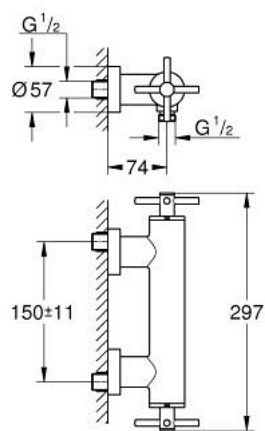

26 003 GL3 ATRIO ЗМІШУВАЧ ДЛЯ ДУШУ 1/2"

ОПИС ПРОДУКТУ

- Колір: холодний світанок
- настінний монтаж
- керамічні вентиля 1/2", 90°
- покриття GROHE LongLife
- вихід для душу 1/2"
- вбудовані зворотні клапани у душовому виході 1/2"
- приховані S-подібні з'єднання
- захист від зворотнього потоку
- без душового гарнітуру
- з хрестоподібними рукоятками
- Два різні набори ковпачків для рукояток: один із маркуванням "H" і "C", один без маркування.