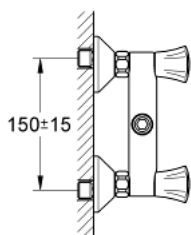

26 009 001 **COSTA L ЗМІШУВАЧ ДЛЯ ДУШУ 1/2"**

ОПИС ПРОДУКТУ

- Колір: хром
- настінний монтаж
- із теплоізоляцією
- металеві рукоятки
- що пригвинчується
- вентиль GROHE Long-Life
- вихід для верхнього душу 3/4"
- S-подібні з'єднання
- GROHE LongLife поверхня

26 009 001 COSTA L ЗМІШУВАЧ ДЛЯ ДУШУ 1/2"

ЗАПАСНІ ЧАСТИНИ , червня 2007 – зараз

- 1: Рукоятка (Артикул запчастини 45994000)
 - 1.1: Затискна вставка (Артикул запчастини 0538600M)
 - 2: Верхня частина 1/2" (Артикул запчастини 07146000)
 - 2.1: Ущільнювальна шайба $\varnothing 6 \times \varnothing 2$ (Артикул запчастини 0128300M)
 - 2.2: Ущільнювальне кільце $\varnothing 18,2 \times \varnothing 1,7$ (Артикул запчастини 0392400M)
 - 2.3: Ущільнювач (Артикул запчастини 0529100M)
 - 3: Гвинтове з'єднання 1/2" (Артикул запчастини 45044000)
 - 4: S-з'єднання (Артикул запчастини 12075000)
 - 4.1: Ущільнювач (Артикул запчастини 0138600M)
 - 4.2: Розетка (Артикул запчастини 0221000M)
 - 5: З'єднувальний ніпель (Артикул запчастини 45332000)
 - 6: Подовжувач 3/4", 20 мм (Артикул запчастини 0713000M)*
 - 7: Screw for Costa/Avina products (Артикул запчастини 48013000)*
 - 8: Спеціальний ключ (Артикул запчастини 19377000)*
- * Додаткові аксесуари