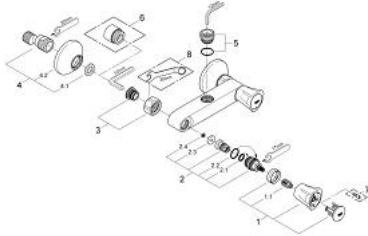

26 009 001 **COSTA L ЗМІШУВАЧ ДЛЯ ДУШУ 1/2"**

ОПИС ПРОДУКТУ

- Колір: хром
- настінний монтаж
- із теплоізоляцією
- металеві рукоятки
- що пригвинчується
- вентиль GROHE Long-Life
- вихід для верхнього душу 3/4"
- S-подібні з'єднання
- GROHE LongLife поверхня

26 009 001 COSTA L ЗМІШУВАЧ ДЛЯ ДУШУ 1/2"

ЗАПАСНІ ЧАСТИНИ , червня 2007 – зараз

- 1: Рукоятка (Артикул запчастини 45994000)
 - 1.1: Затискна вставка (Артикул запчастини 0538600M)
 - 2: Верхня частина 1/2" (Артикул запчастини 07146000)
 - 2.1: Ущільнювальна шайба $\varnothing 6 \times \varnothing 2$ (Артикул запчастини 0128300M)
 - 2.2: Ущільнювальне кільце $\varnothing 18,2 \times \varnothing 1,7$ (Артикул запчастини 0392400M)
 - 2.3: Ущільнювач (Артикул запчастини 0529100M)
 - 3: Гвинтове з'єднання 1/2" (Артикул запчастини 45044000)
 - 4: S-з'єднання (Артикул запчастини 12075000)
 - 4.1: Ущільнювач (Артикул запчастини 0138600M)
 - 4.2: Розетка (Артикул запчастини 0221000M)
 - 5: З'єднувальний ніпель (Артикул запчастини 45332000)
 - 6: Подовжувач 3/4", 20 мм (Артикул запчастини 0713000M)*
 - 7: Screw for Costa/Avina products (Артикул запчастини 48013000)*
 - 8: Спеціальний ключ (Артикул запчастини 19377000)*
- * Додаткові аксесуари