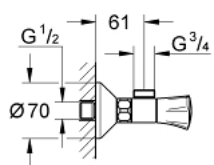

26 009 001 **COSTA L ЗМІШУВАЧ ДЛЯ ДУШУ 1/2"**

ОПИС ПРОДУКТУ

- Колір: хром
- настінний монтаж
- із теплоізоляцією
- металеві рукоятки
- що пригвинчується
- вентиль GROHE Long-Life
- вихід для верхнього душу 3/4"
- S-подібні з'єднання
- GROHE LongLife поверхня

26 009 001 COSTA L ЗМІШУВАЧ ДЛЯ ДУШУ 1/2"

ЗАПАСНІ ЧАСТИНИ , червня 2007 – зараз

- 1: Рукоятка (Артикул запчастини 45994000)
 - 1.1: Затискна вставка (Артикул запчастини 0538600M)
 - 2: Верхня частина 1/2" (Артикул запчастини 07146000)
 - 2.1: Ущільнювальна шайба $\varnothing 6 \times \varnothing 2$ (Артикул запчастини 0128300M)
 - 2.2: Ущільнювальне кільце $\varnothing 18,2 \times \varnothing 1,7$ (Артикул запчастини 0392400M)
 - 2.3: Ущільнювач (Артикул запчастини 0529100M)
 - 3: Гвинтове з'єднання 1/2" (Артикул запчастини 45044000)
 - 4: S-з'єднання (Артикул запчастини 12075000)
 - 4.1: Ущільнювач (Артикул запчастини 0138600M)
 - 4.2: Розетка (Артикул запчастини 0221000M)
 - 5: З'єднувальний ніпель (Артикул запчастини 45332000)
 - 6: Подовжувач 3/4", 20 мм (Артикул запчастини 0713000M)*
 - 7: Screw for Costa/Avina products (Артикул запчастини 48013000)*
 - 8: Спеціальний ключ (Артикул запчастини 19377000)*
- * Додаткові аксесуари